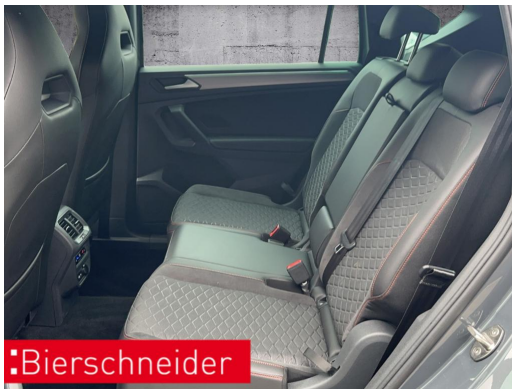

Bierschneider