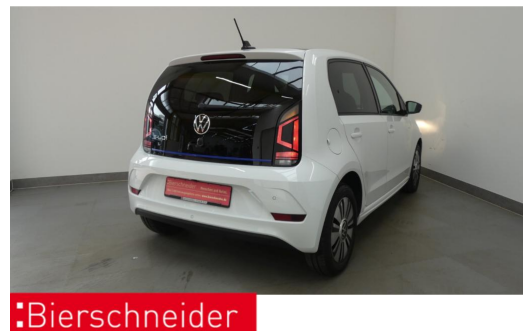

Auto Bierschneider Aalen GmbH - Aalen

Angebotsnummer: 10468

Ausdruck vom: 28.04.2024

B

Finanzier doch einfach ...!

Jetzt gleich ab 4,99% Finanzierung sichern
Bonität vorausgesetzt