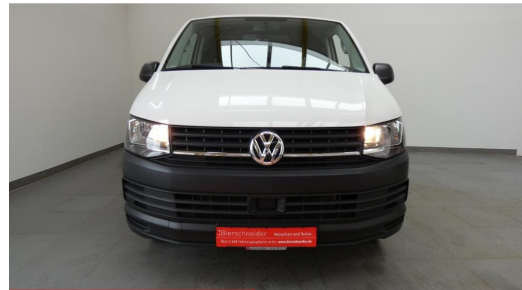

Bierschneider