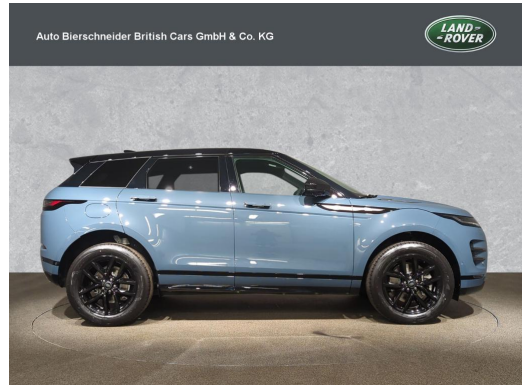

Auto Bierschneider British Cars - Drygalski-Allee

Angebotsnummer: 23521

Ausdruck vom: 28.04.2024