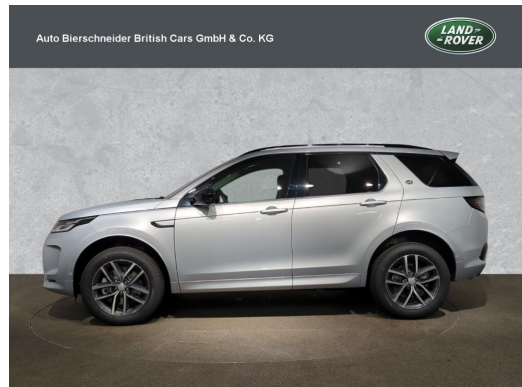

Auto Bierschneider British Cars - Drygalski-Allee

Angebotsnummer: 23495

Ausdruck vom: 28.04.2024