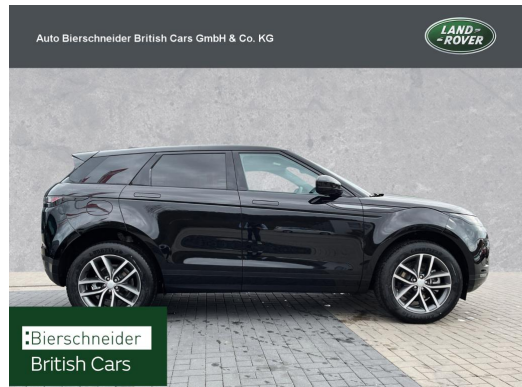

Auto Bierschneider British Cars GmbH & Co. KG

Angebotsnummer: 17392

Ausdruck vom: 28.04.2024