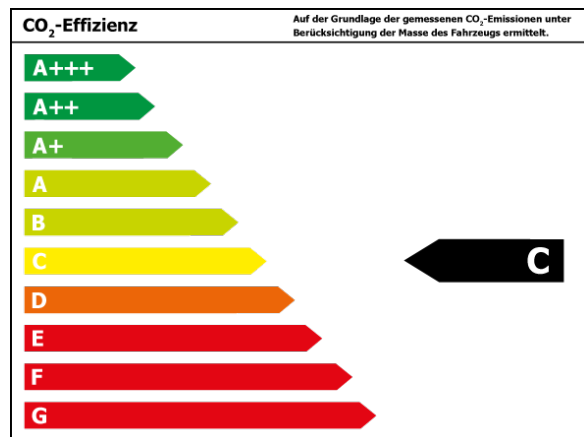

Verbrauch

Verbrauch und Emissionen (NEFZ) *

Innerorts* :	7,0 l/100 km
Ausserorts* :	6,2 l/100 km
Kombiniert* :	6,7 l/100 km
CO ₂ -Emission* :	174,0 g/km

Verbrauch und Emissionen (WLTP) *

Langsam* :	7,7 l/100 km
Mittel* :	6,7 l/100 km
Schnell* :	5,6 l/100 km
Sehr schnell* :	6,6 l/100 km
Kombiniert* :	6,5 l/100 km
CO ₂ -Emission* :	170 g/km