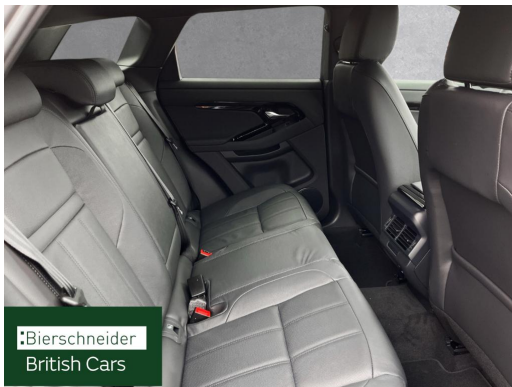

Auto Bierschneider British Cars GmbH & Co. KG

Angebotsnummer: 17392

Ausdruck vom: 28.04.2024