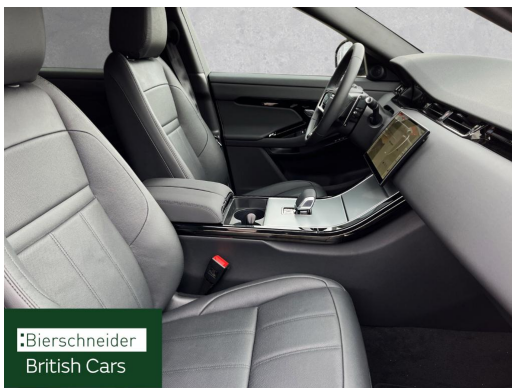

Auto Bierschneider British Cars GmbH & Co. KG

Angebotsnummer: 17392

Ausdruck vom: 28.04.2024