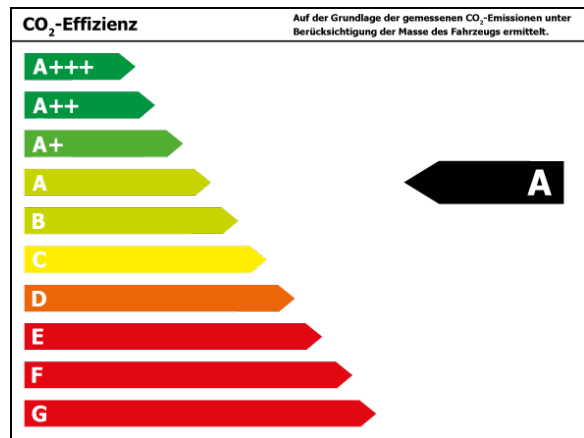

Verbrauch und Emissionen (NEFZ) *

Innerorts* :	6,2 l/100 km
Ausserorts* :	4,5 l/100 km
Kombiniert* :	5,3 l/100 km
CO2-Emission* :	139,0 g/km

Verbrauch und Emissionen (WLTP) *

Kombiniert* :	6,4 l/100 km
CO2-Emission* :	168 g/km