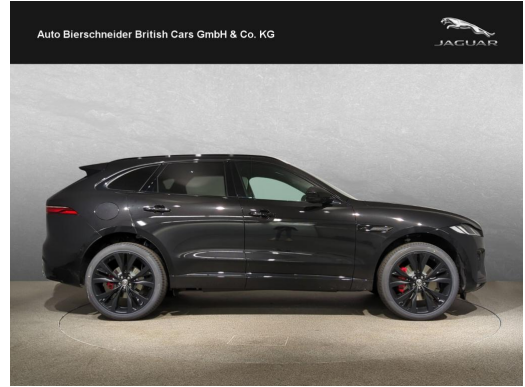

Auto Bierschneider British Cars - Drygalski-Allee

Angebotsnummer: 23383

Ausdruck vom: 29.04.2024