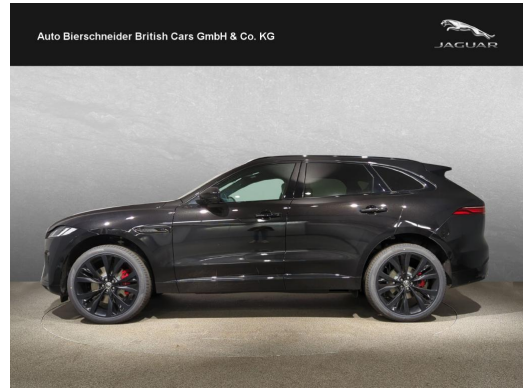

Auto Bierschneider British Cars - Drygalski-Allee

Angebotsnummer: 23383

Ausdruck vom: 29.04.2024

Jaguar F-Pace D300 R-Dynamic HSE WINTER-PAKET PANORAMA 22

Preis:	77.900,- € (MwSt. ausweisbar)
Zustand:	Jahresfahrzeug
Karosserie:	Geländewagen/Pickup
Leistung:	221 kW (301 PS)
Kraftstoff:	Diesel
Getriebe:	Automatik
Kilometerstand:	7500
Vorbesitzer:	1
Außenfarbe:	Schwarz
Polsterung:	Stoff
Türen:	5
Erstzulassung:	01 . 2024
Umweltplakette:	4 Euro6dtemp
Energieeffizienz:	D

Auto Bierschneider British Cars - Drygalski-Allee

Angebotsnummer: 23383

Ausdruck vom: 29.04.2024

-
- Kindersicherung elektrisch
 - SECURE TRACKER (JLR)

Sonstiges

- Reifenreparatursystem
-

Auto Bierschneider British Cars - Drygalski-Allee

Angebotsnummer: 23383

Ausdruck vom: 29.04.2024

Auto Bierschneider British Cars - Drygalski-Allee

Angebotsnummer: 23383

Ausdruck vom: 29.04.2024