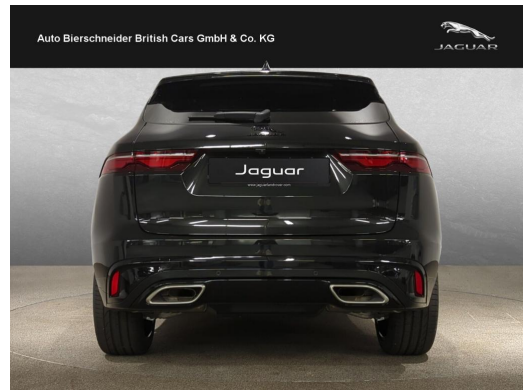

Auto Bierschneider British Cars - Drygalski-Allee

Angebotsnummer: 23383

Ausdruck vom: 29.04.2024