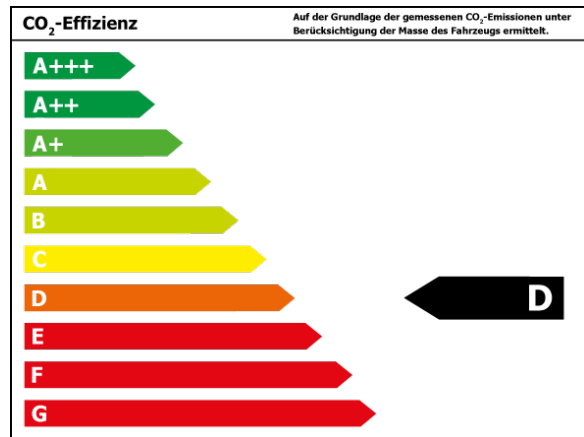

Bitte beachten Sie, dass bei allen Angaben zum Fahrzeug Irrtümer und Änderungen vorbehalten sind!

Verbrauch

Verbrauch und Emissionen (NEFZ) *

Innerorts* :	10,8 l/100 km
Ausserorts* :	5,9 l/100 km
Kombiniert* :	7,5 l/100 km
CO2-Emission* :	197,0 g/km

Verbrauch und Emissionen (WLTP) *

Langsam* :	10,8 l/100 km
Mittel* :	7,7 l/100 km
Schnell* :	5,9 l/100 km
Sehr schnell* :	7,5 l/100 km
Kombiniert* :	7,5 l/100 km
CO2-Emission* :	197 g/km

*Weitere Informationen zum offiziellen Kraftstoffverbrauch und den offiziellen spezifischen CO₂-Emissionen neuer Personenkraftwagen können dem 'Leitfaden über den Kraftstoffverbrauch, die CO₂-Emissionen und den Stromverbrauch neuer Personenkraftwagen' entnommen werden, der an allen Verkaufsstellen und bei 'Deutsche Automobil Treuhand GmbH' unter www.dat.de unentgeltlich erhältlich ist.