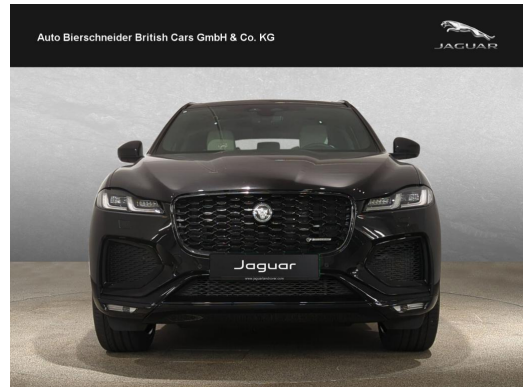

Auto Bierschneider British Cars - Drygalski-Allee

Angebotsnummer: 23383

Ausdruck vom: 29.04.2024