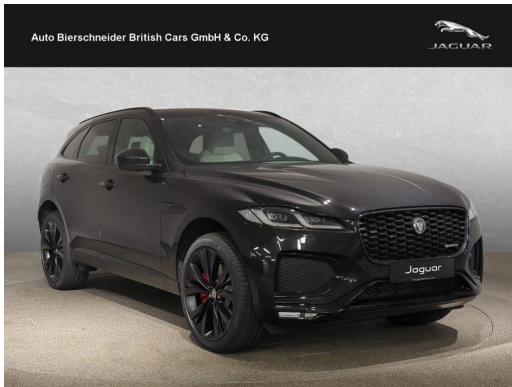

Auto Bierschneider British Cars - Drygalski-Allee

Angebotsnummer: 23383

Ausdruck vom: 29.04.2024