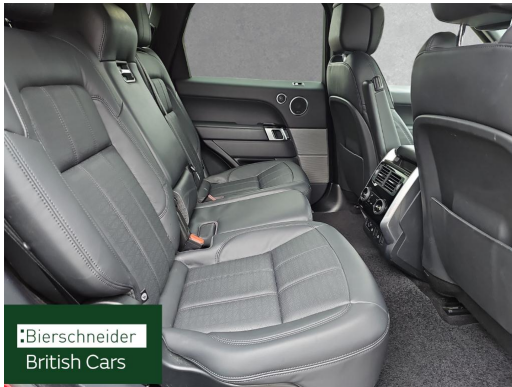

Auto Bierschneider British Cars GmbH & Co. KG

Angebotsnummer: 17563

Ausdruck vom: 29.04.2024