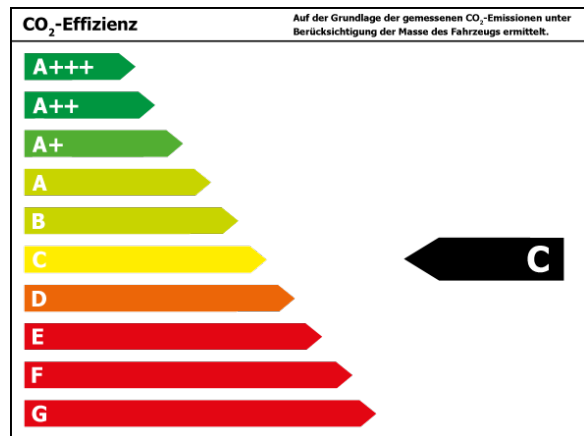

Verbrauch

Verbrauch und Emissionen (NEFZ) *

Innerorts* :	8,6 l/100 km
Ausserorts* :	6,7 l/100 km
Kombiniert* :	7,7 l/100 km
CO2-Emission* :	199,0 g/km

Verbrauch und Emissionen (WLTP) *

Kombiniert* :	9,3 l/100 km
CO2-Emission* :	245 g/km