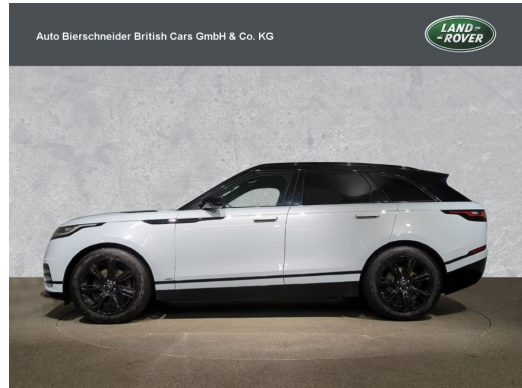

Auto Bierschneider British Cars - Drygalski-Allee

Angebotsnummer: 23813

Ausdruck vom: 29.04.2024