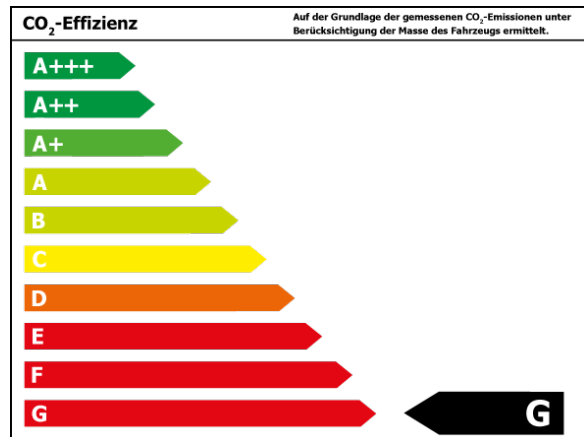

Verbrauch

Verbrauch und Emissionen (NEFZ) *

Innerorts* :	20,5 l/100 km
Ausserorts* :	12,6 l/100 km
Kombiniert* :	12,4 l/100 km
CO ₂ -Emission* :	281,0 g/km

Verbrauch und Emissionen (WLTP) *

Langsam* :	20,5 l/100 km
Mittel* :	12,6 l/100 km
Schnell* :	10,5 l/100 km
Sehr schnell* :	10,8 l/100 km
Kombiniert* :	12,4 l/100 km
CO ₂ -Emission* :	281 g/km