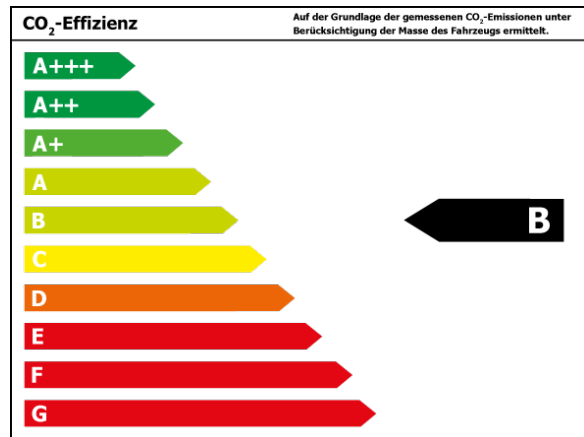

Verbrauch und Emissionen (NEFZ) *

Innerorts* :	6,1 l/100 km
Ausserorts* :	4,5 l/100 km
Kombiniert* :	5,1 l/100 km
CO ₂ -Emission* :	117,0 g/km

Verbrauch und Emissionen (WLTP) *

Langsam* :	7,1 l/100 km
Mittel* :	5,6 l/100 km
Schnell* :	5,0 l/100 km
Sehr schnell* :	6,1 l/100 km
Kombiniert* :	5,8 l/100 km
CO ₂ -Emission* :	131 g/km