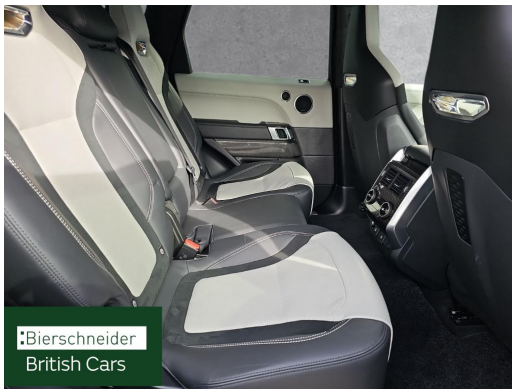

Auto Bierschneider British Cars GmbH & Co. KG

Angebotsnummer: 17556

Ausdruck vom: 29.04.2024