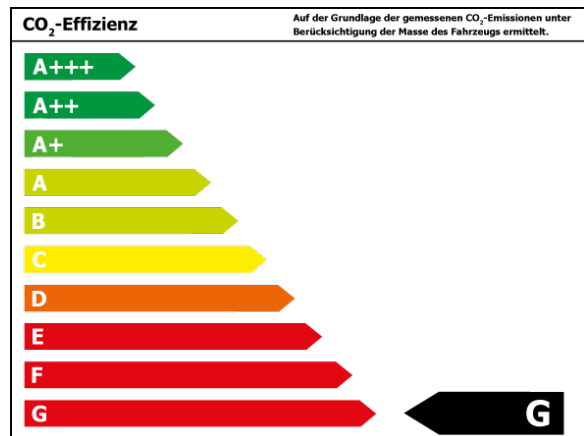

Verbrauch

Verbrauch und Emissionen (NEFZ) *

Innerorts* :	17,2 l/100 km
Ausserorts* :	10,1 l/100 km
Kombiniert* :	12,7 l/100 km
CO2-Emission* :	290,0 g/km

Verbrauch und Emissionen (WLTP) *

Kombiniert* :	15,0 l/100 km
CO2-Emission* :	339 g/km