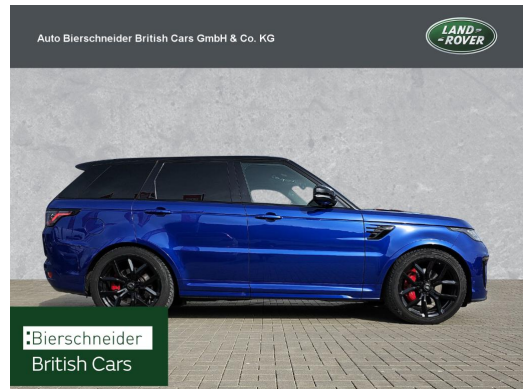

Auto Bierschneider British Cars GmbH & Co. KG

Angebotsnummer: 17556

Ausdruck vom: 29.04.2024