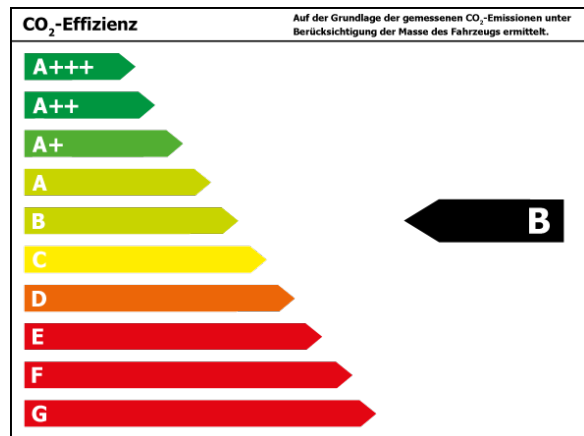

Verbrauch

Verbrauch und Emissionen (NEFZ) *

Innerorts* :	6,3 l/100 km
Ausserorts* :	4,9 l/100 km
Kombiniert* :	5,4 l/100 km
CO2-Emission* :	143,0 g/km

Verbrauch und Emissionen (WLTP) *

Kombiniert* :	6,3 l/100 km
CO2-Emission* :	165 g/km