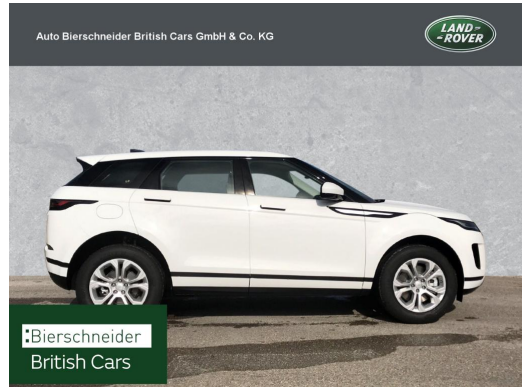

Auto Bierschneider British Cars GmbH & Co. KG

Angebotsnummer: 17522

Ausdruck vom: 29.04.2024