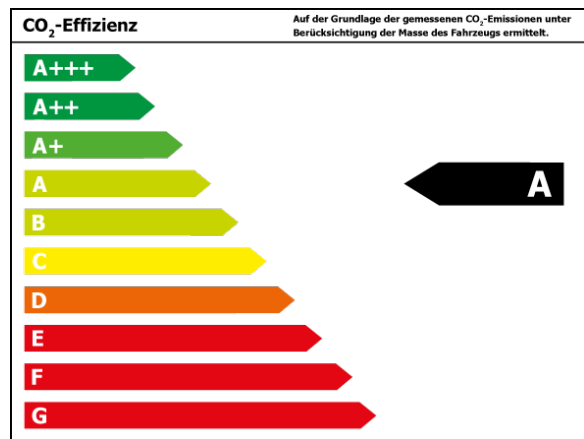

Verbrauch und Emissionen (NEFZ) *

Innerorts* :	6,4 l/100 km
Ausserorts* :	4,8 l/100 km
Kombiniert* :	5,4 l/100 km
CO ₂ -Emission* :	142,0 g/km

Verbrauch und Emissionen (WLTP) *

Langsam* :	8,7 l/100 km
Mittel* :	6,4 l/100 km
Schnell* :	5,7 l/100 km
Sehr schnell* :	6,8 l/100 km
Kombiniert* :	6,6 l/100 km
CO ₂ -Emission* :	174 g/km