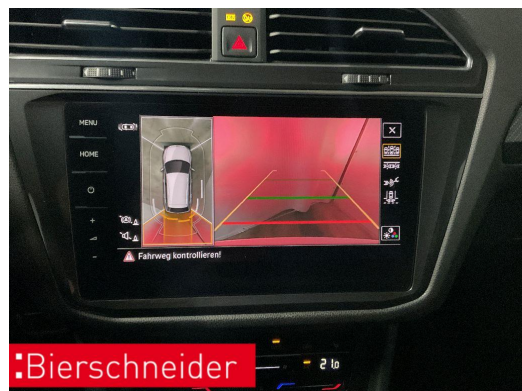

**UNSERE KUNDENSTIMMEN
BEWERTUNGEN UNSERER KUNDEN**