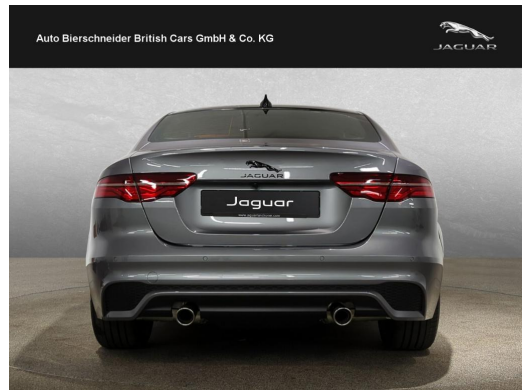

Auto Bierschneider British Cars - Drygalski-Allee

Angebotsnummer: 23462

Ausdruck vom: 28.04.2024