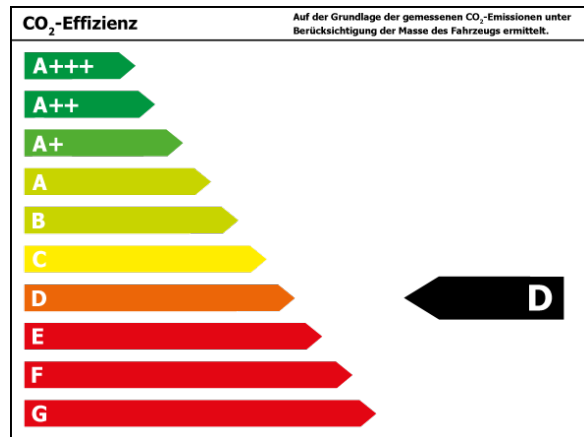

Bitte beachten Sie, dass bei allen Angaben zum Fahrzeug Irrtümer und Änderungen vorbehalten sind!

Verbrauch

Verbrauch und Emissionen (NEFZ) *

Innerorts* :	11,5 l/100 km
Ausserorts* :	6,9 l/100 km
Kombiniert* :	8,0 l/100 km
CO2-Emission* :	183,0 g/km

Verbrauch und Emissionen (WLTP) *

Langsam* :	11,5 l/100 km
Mittel* :	8,0 l/100 km
Schnell* :	6,9 l/100 km
Sehr schnell* :	7,7 l/100 km
Kombiniert* :	8,0 l/100 km
CO2-Emission* :	183 g/km

*Weitere Informationen zum offiziellen Kraftstoffverbrauch und den offiziellen spezifischen CO₂-Emissionen neuer Personenkraftwagen können dem 'Leitfaden über den Kraftstoffverbrauch, die CO₂-Emissionen und den Stromverbrauch neuer Personenkraftwagen' entnommen werden, der an allen Verkaufsstellen und bei 'Deutsche Automobil Treuhand GmbH' unter www.dat.de unentgeltlich erhältlich ist.