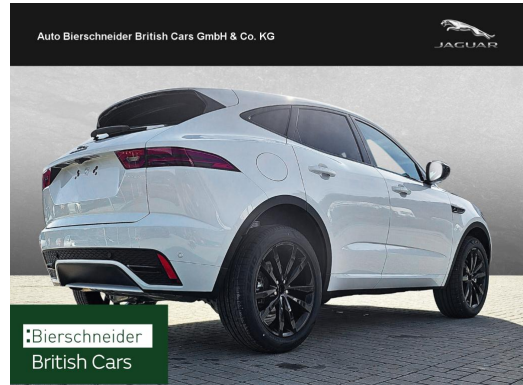

Auto Bierschneider British Cars GmbH & Co. KG

Angebotsnummer: 17381DK1

Ausdruck vom: 29.04.2024