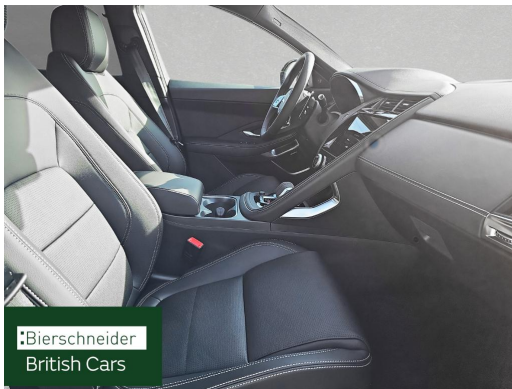

Auto Bierschneider British Cars GmbH & Co. KG

Angebotsnummer: 17381DK1

Ausdruck vom: 29.04.2024