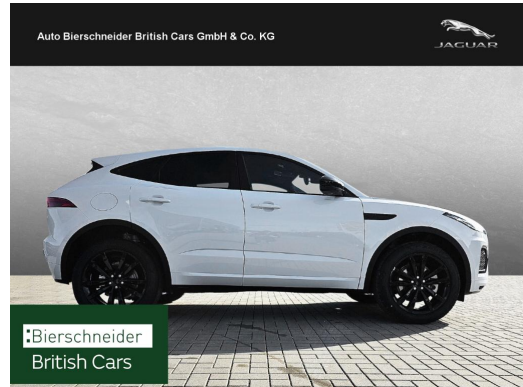

Auto Bierschneider British Cars GmbH & Co. KG

Angebotsnummer: 17381DK1

Ausdruck vom: 29.04.2024