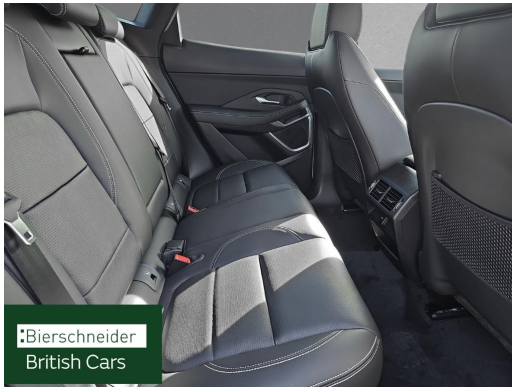

Auto Bierschneider British Cars GmbH & Co. KG

Angebotsnummer: 17381DK1

Ausdruck vom: 29.04.2024