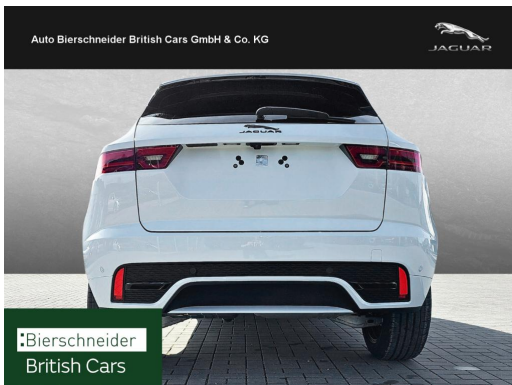

Auto Bierschneider British Cars GmbH & Co. KG

Angebotsnummer: 17381DK1

Ausdruck vom: 29.04.2024