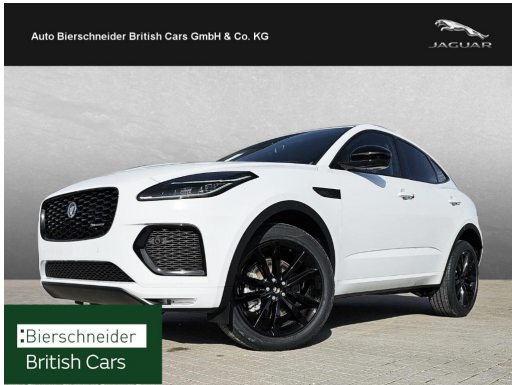

Auto Bierschneider British Cars GmbH & Co. KG

Angebotsnummer: 17381DK1

Ausdruck vom: 29.04.2024