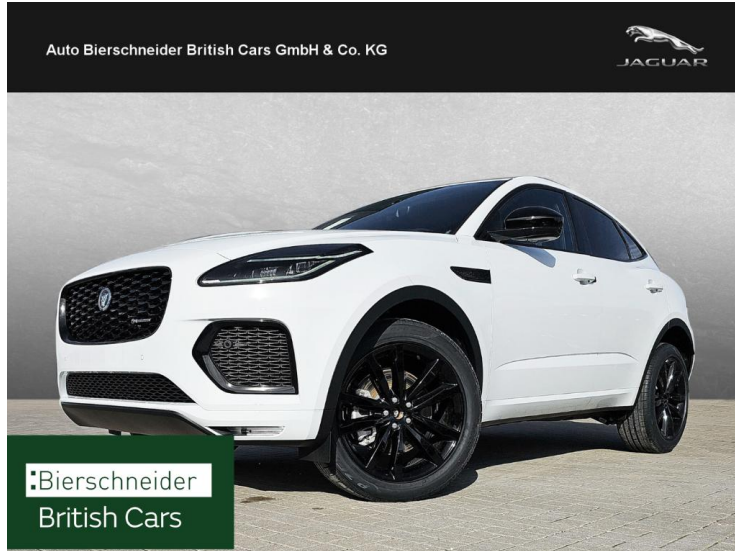

Auto Bierschneider British Cars GmbH & Co. KG

Angebotsnummer: 17381DK1

Ausdruck vom: 29.04.2024

Jaguar E-Pace D165 AWD R-Dynamic SE ab 599,- LEASING

Preis:	54.250,- € (MwSt. ausweisbar)
Zustand:	Neufahrzeug
Karosserie:	Geländewagen/Pickup
Leistung:	120 kW (163 PS)
Kraftstoff:	Diesel
Getriebe:	Automatik
Kilometerstand:	50
Vorbesitzer:	--
Außenfarbe:	Weiss
Polsterung:	Leder
Türen:	5
Erstzulassung:	--
Umweltplakette:	4 Euro6d
Energieeffizienz:	C