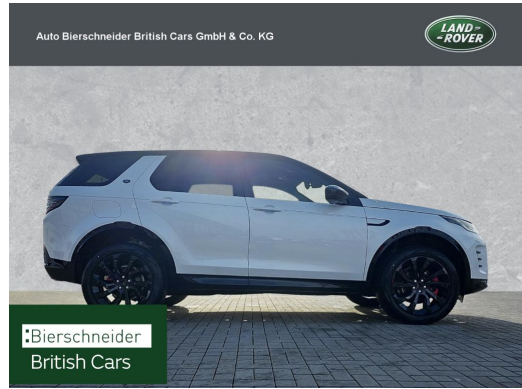

Auto Bierschneider British Cars GmbH & Co. KG

Angebotsnummer: 17383

Ausdruck vom: 28.04.2024