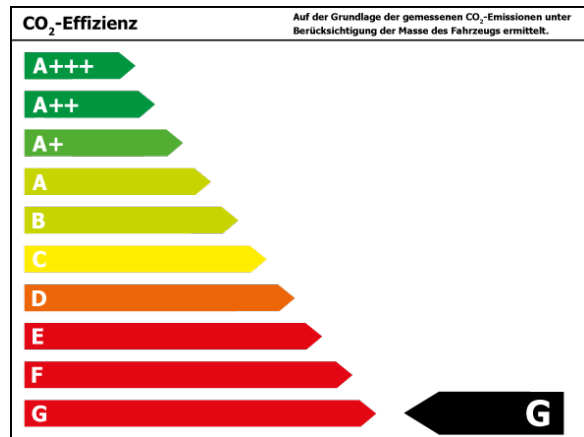

Verbrauch

Verbrauch und Emissionen (NEFZ) *

Innerorts* :	11,5 l/100 km
Ausserorts* :	9,9 l/100 km
Kombiniert* :	10,6 l/100 km
CO ₂ -Emission* :	243,0 g/km

Verbrauch und Emissionen (WLTP) *

Langsam* :	17,9 l/100 km
Mittel* :	10,9 l/100 km
Schnell* :	8,9 l/100 km
Sehr schnell* :	9,3 l/100 km
Kombiniert* :	10,6 l/100 km
CO ₂ -Emission* :	243 g/km