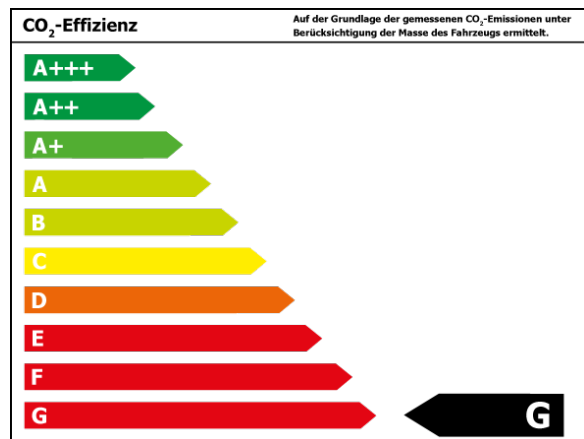

Verbrauch

Verbrauch und Emissionen (NEFZ) *

Innerorts* :	11,5 l/100 km
Ausserorts* :	9,9 l/100 km
Kombiniert* :	10,6 l/100 km
CO2-Emission* :	243,0 g/km

Verbrauch und Emissionen (WLTP) *

Langsam* :	17,9 l/100 km
Mittel* :	10,9 l/100 km
Schnell* :	8,9 l/100 km
Sehr schnell* :	9,3 l/100 km
Kombiniert* :	10,6 l/100 km
CO2-Emission* :	243 g/km