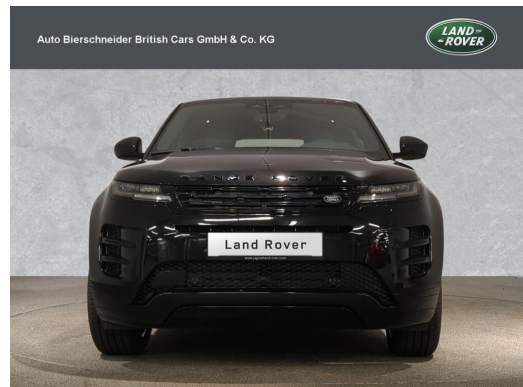

Auto Bierschneider British Cars - Drygalski-Allee

Angebotsnummer: 23310

Ausdruck vom: 28.04.2024