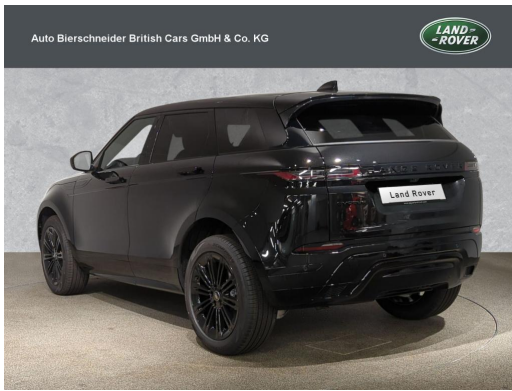

Auto Bierschneider British Cars - Drygalski-Allee

Angebotsnummer: 23310

Ausdruck vom: 28.04.2024