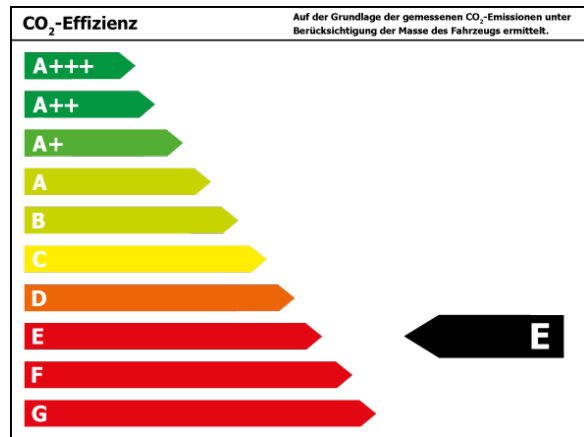

Bitte beachten Sie, dass bei allen Angaben zum Fahrzeug Irrtümer und Änderungen vorbehalten sind!

Verbrauch

Verbrauch und Emissionen (NEFZ) *

Innerorts* :	11,7 l/100 km
Ausserorts* :	7,6 l/100 km
Kombiniert* :	8,9 l/100 km
CO2-Emission* :	201,0 g/km

Verbrauch und Emissionen (WLTP) *

Langsam* :	11,7 l/100 km
Mittel* :	8,9 l/100 km
Schnell* :	7,6 l/100 km
Sehr schnell* :	8,9 l/100 km
Kombiniert* :	8,9 l/100 km
CO2-Emission* :	201 g/km

*Weitere Informationen zum offiziellen Kraftstoffverbrauch und den offiziellen spezifischen CO₂-Emissionen neuer Personenkraftwagen können dem 'Leitfaden über den Kraftstoffverbrauch, die CO₂-Emissionen und den Stromverbrauch neuer Personenkraftwagen' entnommen werden, der an allen Verkaufsstellen und bei 'Deutsche Automobil Treuhand GmbH' unter www.dat.de unentgeltlich erhältlich ist.