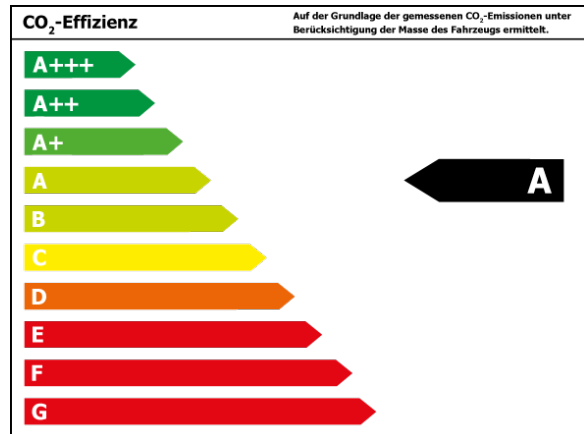

Verbrauch und Emissionen (NEFZ) *

Innerorts* :	5,9 l/100 km
Ausserorts* :	4,3 l/100 km
Kombiniert* :	4,8 l/100 km
CO ₂ -Emission* :	113,0 g/km

*Weitere Informationen zum offiziellen Kraftstoffverbrauch und den offiziellen spezifischen CO₂-Emissionen neuer Personenkraftwagen können dem 'Leitfaden über den Kraftstoffverbrauch, die CO₂-Emissionen und den Stromverbrauch neuer Personenkraftwagen' entnommen werden, der an allen Verkaufsstellen und bei 'Deutsche Automobil Treuhand GmbH' unter www.dat.de unentgeltlich erhältlich ist.