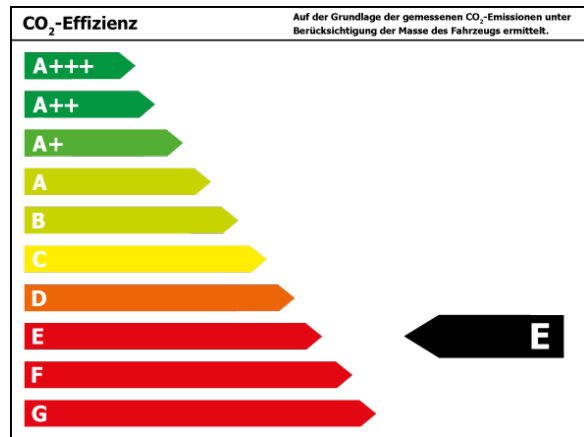

Bitte beachten Sie, dass bei allen Angaben zum Fahrzeug Irrtümer und Änderungen vorbehalten sind!

Verbrauch

Verbrauch und Emissionen (NEFZ) *

Innerorts* :	11,6 l/100 km
Ausserorts* :	7,6 l/100 km
Kombiniert* :	8,9 l/100 km
CO2-Emission* :	201,0 g/km

Verbrauch und Emissionen (WLTP) *

Langsam* :	11,6 l/100 km
Mittel* :	8,8 l/100 km
Schnell* :	7,6 l/100 km
Sehr schnell* :	8,9 l/100 km
Kombiniert* :	8,9 l/100 km
CO2-Emission* :	201 g/km

*Weitere Informationen zum offiziellen Kraftstoffverbrauch und den offiziellen spezifischen CO₂-Emissionen neuer Personenkraftwagen können dem 'Leitfaden über den Kraftstoffverbrauch, die CO₂-Emissionen und den Stromverbrauch neuer Personenkraftwagen' entnommen werden, der an allen Verkaufsstellen und bei 'Deutsche Automobil Treuhand GmbH' unter www.dat.de unentgeltlich erhältlich ist.