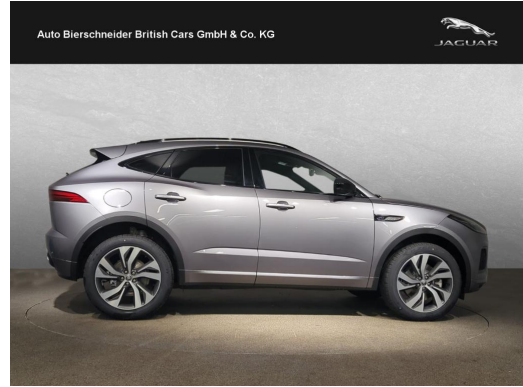

Auto Bierschneider British Cars - Drygalski-Allee

Angebotsnummer: 23458

Ausdruck vom: 29.04.2024