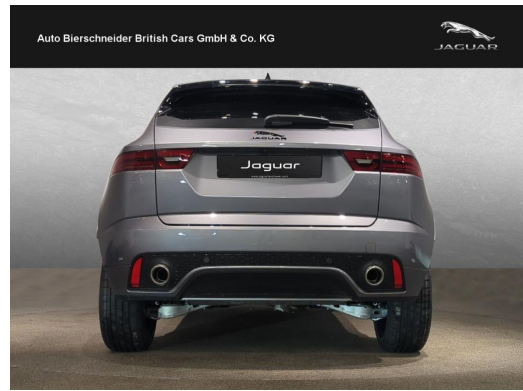

Auto Bierschneider British Cars - Drygalski-Allee

Angebotsnummer: 23458

Ausdruck vom: 29.04.2024