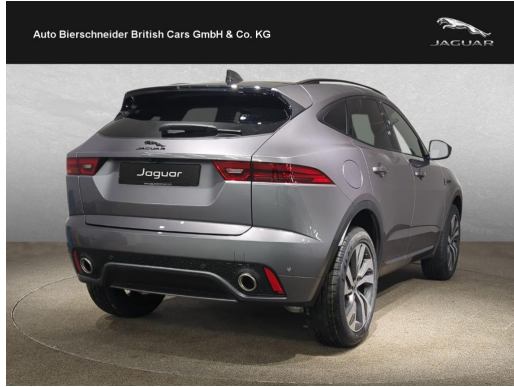

Auto Bierschneider British Cars - Drygalski-Allee

Angebotsnummer: 23458

Ausdruck vom: 29.04.2024