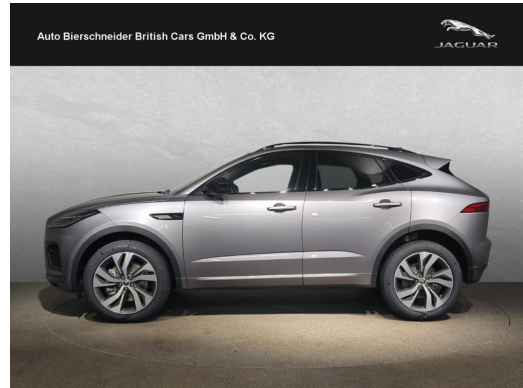

Auto Bierschneider British Cars - Drygalski-Allee

Angebotsnummer: 23458

Ausdruck vom: 29.04.2024