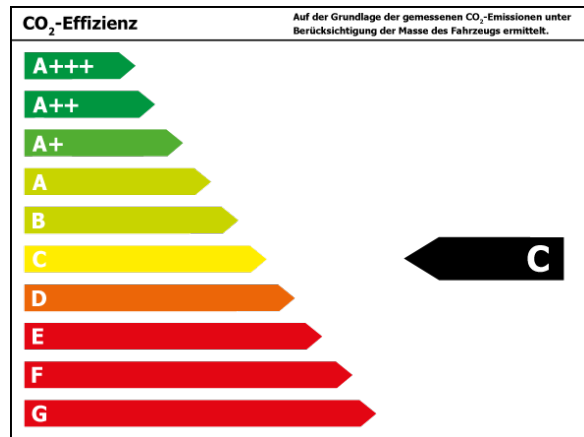

Verbrauch und Emissionen (NEFZ) *

Innerorts* :	11,5 l/100 km
Ausserorts* :	6,9 l/100 km
Kombiniert* :	8,6 l/100 km
CO ₂ -Emission* :	196,0 g/km

Verbrauch und Emissionen (WLTP) *

Langsam* :	16,0 l/100 km
Mittel* :	10,9 l/100 km
Schnell* :	9,0 l/100 km
Sehr schnell* :	10,3 l/100 km
Kombiniert* :	10,8 l/100 km
CO ₂ -Emission* :	244 g/km