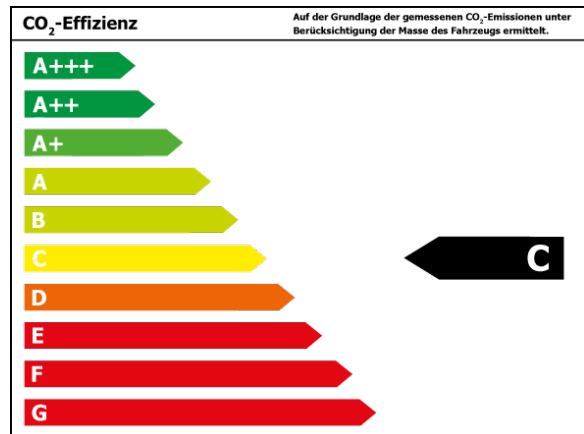

Verbrauch

Verbrauch und Emissionen (NEFZ) *

Innerorts* :	7,0 l/100 km
Ausserorts* :	5,2 l/100 km
Kombiniert* :	5,8 l/100 km
CO2-Emission* :	138,0 g/km

Verbrauch und Emissionen (WLTP) *

Langsam* :	10,3 l/100 km
Mittel* :	6,9 l/100 km
Schnell* :	6,0 l/100 km
Sehr schnell* :	6,8 l/100 km
Kombiniert* :	7,0 l/100 km
CO2-Emission* :	159 g/km