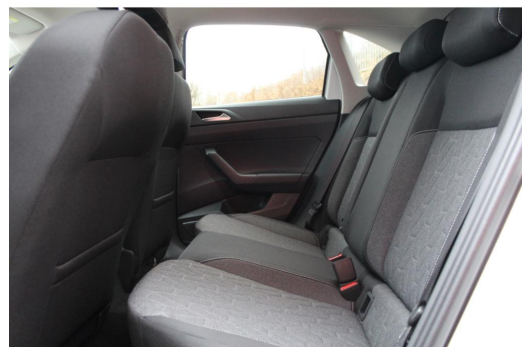

Auto Bierschneider GmbH - Beilngries

Angebotsnummer: 5519

Ausdruck vom: 28.04.2024