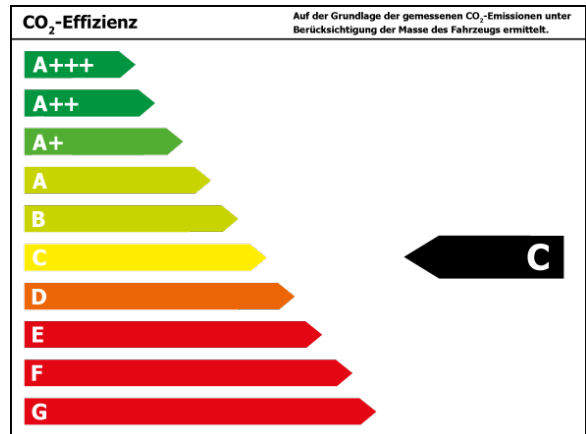

Verbrauch

Verbrauch und Emissionen (NEFZ) *

Innerorts* :	6,8 l/100 km
Ausserorts* :	5,1 l/100 km
Kombiniert* :	5,7 l/100 km
CO ₂ -Emission* :	151,0 g/km

*Weitere Informationen zum offiziellen Kraftstoffverbrauch und den offiziellen spezifischen CO₂-Emissionen neuer Personenkraftwagen können dem 'Leitfaden über den Kraftstoffverbrauch, die CO₂-Emissionen und den Stromverbrauch neuer Personenkraftwagen' entnommen werden, der an allen Verkaufsstellen und bei 'Deutsche Automobil Treuhand GmbH' unter www.dat.de unentgeltlich erhältlich ist.