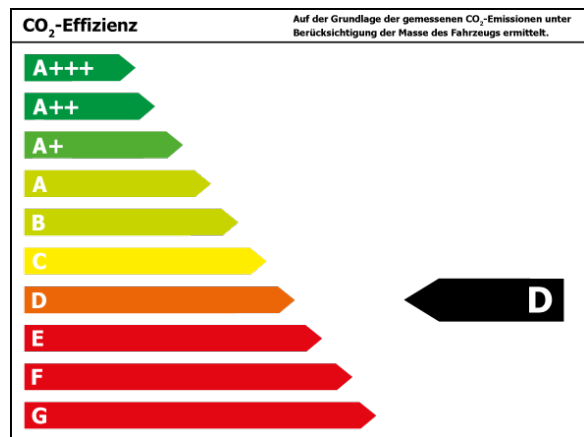

Bitte beachten Sie, dass bei allen Angaben zum Fahrzeug Irrtümer und Änderungen vorbehalten sind!

Verbrauch

Verbrauch und Emissionen (NEFZ) *

Innerorts* :	11,8 l/100 km
Ausserorts* :	7,2 l/100 km
Kombiniert* :	8,6 l/100 km
CO2-Emission* :	226,0 g/km

Verbrauch und Emissionen (WLTP) *

Langsam* :	11,8 l/100 km
Mittel* :	8,4 l/100 km
Schnell* :	7,2 l/100 km
Sehr schnell* :	8,8 l/100 km
Kombiniert* :	8,6 l/100 km
CO2-Emission* :	226 g/km

*Weitere Informationen zum offiziellen Kraftstoffverbrauch und den offiziellen spezifischen CO₂-Emissionen neuer Personenkraftwagen können dem 'Leitfaden über den Kraftstoffverbrauch, die CO₂-Emissionen und den Stromverbrauch neuer Personenkraftwagen' entnommen werden, der an allen Verkaufsstellen und bei 'Deutsche Automobil Treuhand GmbH' unter www.dat.de unentgeltlich erhältlich ist.