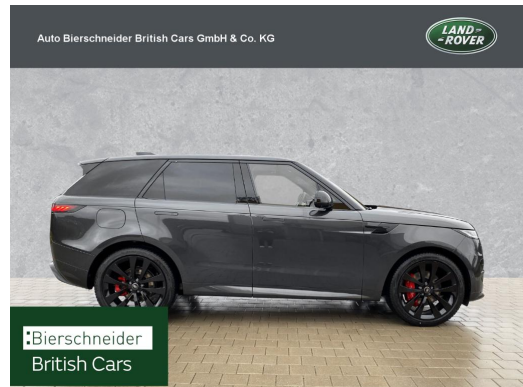

Auto Bierschneider British Cars GmbH & Co. KG

Angebotsnummer: 17358DK1

Ausdruck vom: 28.04.2024