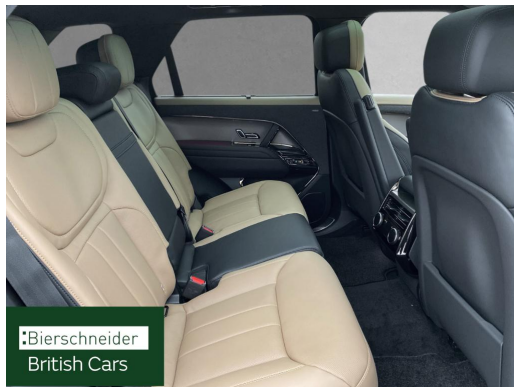

Auto Bierschneider British Cars GmbH & Co. KG

Angebotsnummer: 17358DK1

Ausdruck vom: 28.04.2024