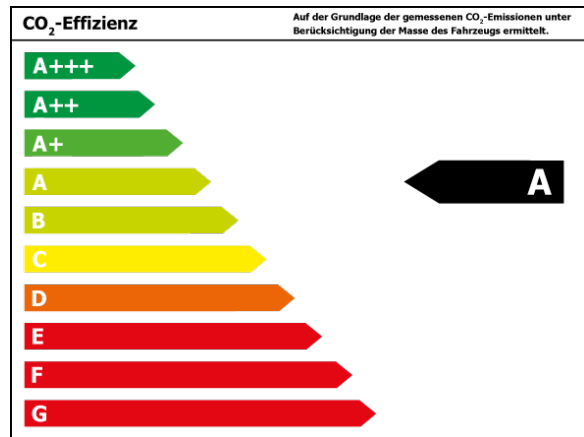

Bitte beachten Sie, dass bei allen Angaben zum Fahrzeug Irrtümer und Änderungen vorbehalten sind!

Verbrauch

Verbrauch und Emissionen (NEFZ) *

Innerorts* :	8,3 l/100 km
Ausserorts* :	7,3 l/100 km
Kombiniert* :	7,0 l/100 km
CO2-Emission* :	144,0 g/km

Verbrauch und Emissionen (WLTP) *

Langsam* :	8,3 l/100 km
Mittel* :	7,3 l/100 km
Schnell* :	6,1 l/100 km
Sehr schnell* :	7,2 l/100 km
Kombiniert* :	7,1 l/100 km
CO2-Emission* :	187 g/km

*Weitere Informationen zum offiziellen Kraftstoffverbrauch und den offiziellen spezifischen CO₂-Emissionen neuer Personenkraftwagen können dem 'Leitfaden über den Kraftstoffverbrauch, die CO₂-Emissionen und den Stromverbrauch neuer Personenkraftwagen' entnommen werden, der an allen Verkaufsstellen und bei 'Deutsche Automobil Treuhand GmbH' unter www.dat.de unentgeltlich erhältlich ist.