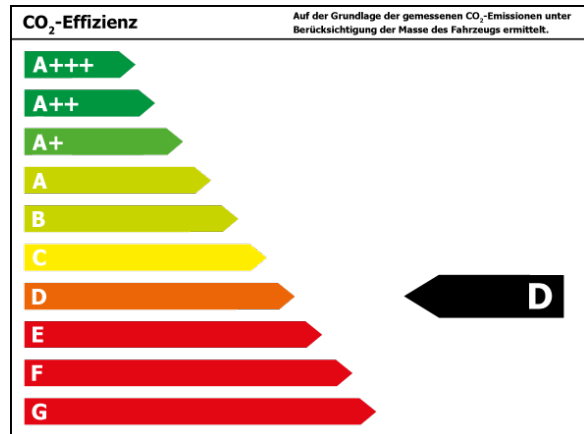

Auto Bierschneider GmbH - Straubing GW/EU Handel

Angebotsnummer: 3041

Ausdruck vom: 28.04.2024

Finanzierungsbeispiel

Fragen Sie nach unseren Finanzierungsangeboten.
Gerne nehmen wir Ihren Gebrauchten in Zahlung !

Bitte beachten Sie, dass bei allen Angaben zum Fahrzeug Irrtümer und Änderungen vorbehalten sind!

Verbrauch

Verbrauch und Emissionen (NEFZ) *

Innerorts* :	8,3 l/100 km
Ausserorts* :	5,9 l/100 km
Kombiniert* :	6,8 l/100 km
CO2-Emission* :	158,0 g/km

*Weitere Informationen zum offiziellen Kraftstoffverbrauch und den offiziellen spezifischen CO₂-Emissionen neuer Personenkraftwagen können dem 'Leitfaden über den Kraftstoffverbrauch, die CO₂-Emissionen und den Stromverbrauch neuer Personenkraftwagen' entnommen werden, der an allen Verkaufsstellen und bei 'Deutsche Automobil Treuhand GmbH' unter www.dat.de unentgeltlich erhältlich ist.