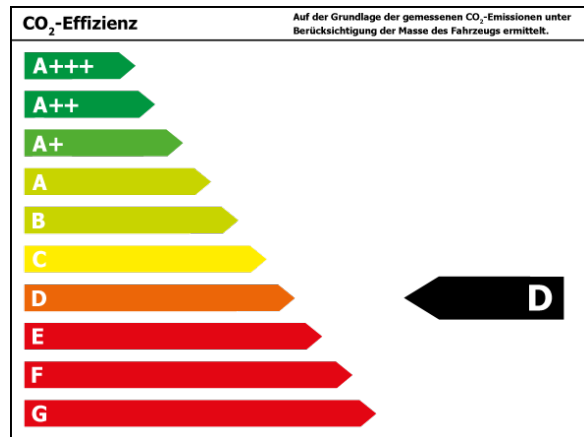

Bitte beachten Sie, dass bei allen Angaben zum Fahrzeug Irrtümer und Änderungen vorbehalten sind!

Verbrauch

Verbrauch und Emissionen (NEFZ) *

Innerorts* :	12,1 l/100 km
Ausserorts* :	7,6 l/100 km
Kombiniert* :	9,0 l/100 km
CO ₂ -Emission* :	236,0 g/km

Verbrauch und Emissionen (WLTP) *

Langsam* :	12,1 l/100 km
Mittel* :	8,7 l/100 km
Schnell* :	7,6 l/100 km
Sehr schnell* :	9,3 l/100 km
Kombiniert* :	9,0 l/100 km
CO ₂ -Emission* :	236 g/km

*Weitere Informationen zum offiziellen Kraftstoffverbrauch und den offiziellen spezifischen CO₂-Emissionen neuer Personenkraftwagen können dem 'Leitfaden über den Kraftstoffverbrauch, die CO₂-Emissionen und den Stromverbrauch neuer Personenkraftwagen' entnommen werden, der an allen Verkaufsstellen und bei 'Deutsche Automobil Treuhand GmbH' unter www.dat.de unentgeltlich erhältlich ist.