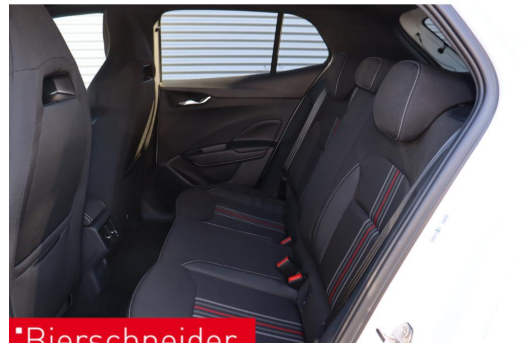

Bierschneider