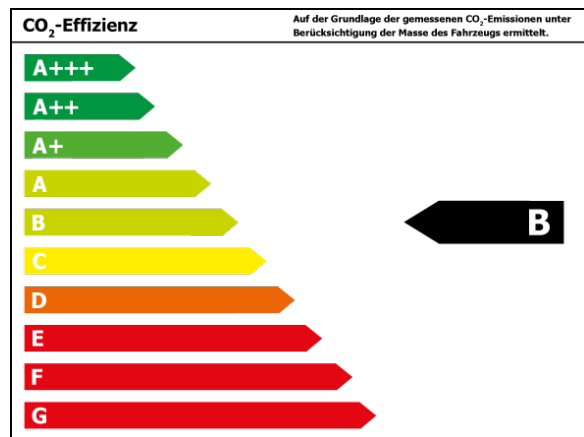

Verbrauch und Emissionen (NEFZ) *

Innerorts* :	6,3 l/100 km
Ausserorts* :	4,1 l/100 km
Kombiniert* :	4,9 l/100 km
CO2-Emission* :	111,0 g/km

Verbrauch und Emissionen (WLTP) *

Langsam* :	7,1 l/100 km
Mittel* :	5,4 l/100 km
Schnell* :	4,7 l/100 km
Sehr schnell* :	5,6 l/100 km
Kombiniert* :	5,5 l/100 km
CO2-Emission* :	124 g/km