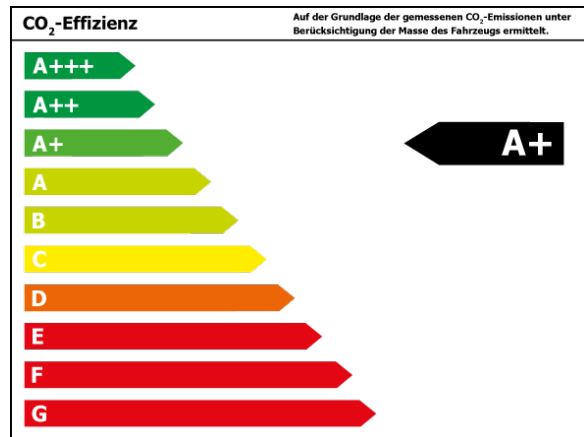

Verbrauch und Emissionen (NEFZ) *

Innerorts* :	5,0 l/100 km
Ausserorts* :	3,2 l/100 km
Kombiniert* :	3,9 l/100 km
CO ₂ -Emission* :	102,0 g/km

Verbrauch und Emissionen (WLTP) *

Langsam* :	6,4 l/100 km
Mittel* :	4,5 l/100 km
Schnell* :	3,9 l/100 km
Sehr schnell* :	4,6 l/100 km
Kombiniert* :	4,6 l/100 km
CO ₂ -Emission* :	120 g/km