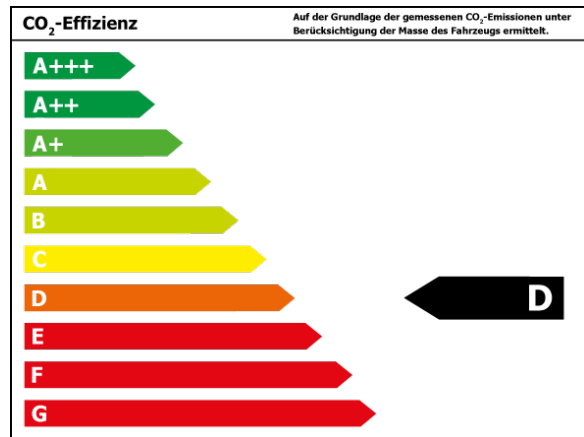

Verbrauch

Verbrauch und Emissionen (NEFZ) *

Innerorts* :	9,2 l/100 km
Ausserorts* :	9,2 l/100 km
Kombiniert* :	9,2 l/100 km
CO2-Emission* :	240,0 g/km

Verbrauch und Emissionen (WLTP) *

Langsam* :	11,8 l/100 km
Mittel* :	8,4 l/100 km
Schnell* :	7,1 l/100 km
Sehr schnell* :	8,8 l/100 km
Kombiniert* :	8,6 l/100 km
CO2-Emission* :	225 g/km