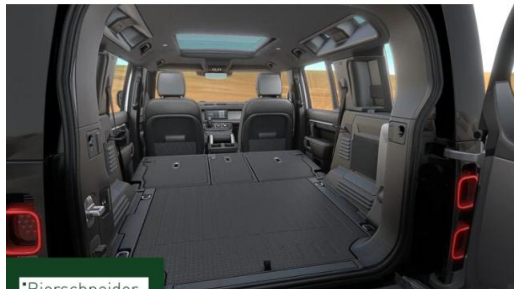

Bierschneider
British Cars