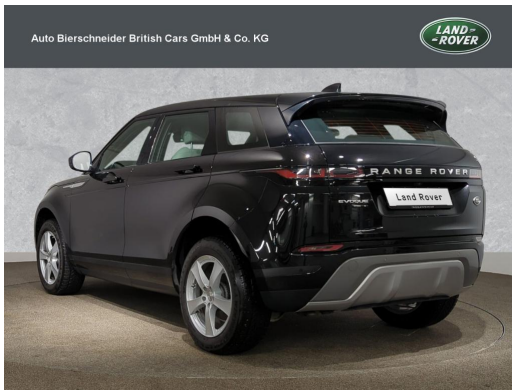

Auto Bierschneider British Cars - Drygalski-Allee

Angebotsnummer: 17409

Ausdruck vom: 28.04.2024