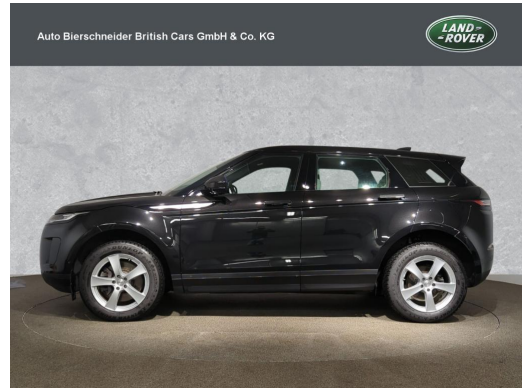

Auto Bierschneider British Cars - Drygalski-Allee

Angebotsnummer: 17409

Ausdruck vom: 28.04.2024