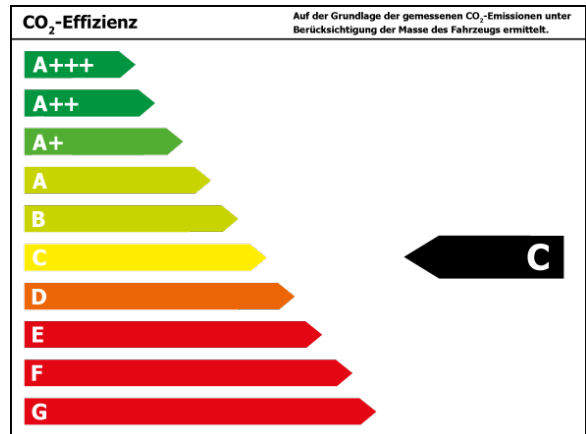

Verbrauch und Emissionen (NEFZ) *

Innerorts* :	6,7 l/100 km
Ausserorts* :	5,1 l/100 km
Kombiniert* :	7,0 l/100 km
CO ₂ -Emission* :	183,0 g/km

*Weitere Informationen zum offiziellen Kraftstoffverbrauch und den offiziellen spezifischen CO₂-Emissionen neuer Personenkraftwagen können dem 'Leitfaden über den Kraftstoffverbrauch, die CO₂-Emissionen und den Stromverbrauch neuer Personenkraftwagen' entnommen werden, der an allen Verkaufsstellen und bei 'Deutsche Automobil Treuhand GmbH' unter www.dat.de unentgeltlich erhältlich ist.