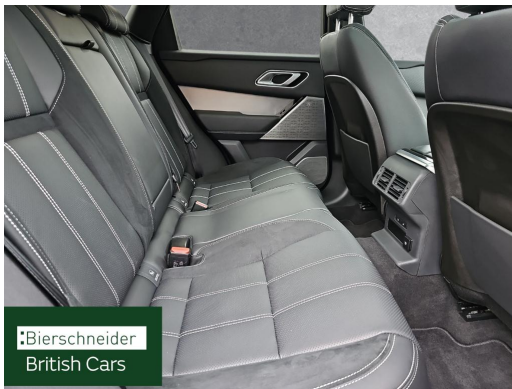

Auto Bierschneider British Cars GmbH & Co. KG

Angebotsnummer: 17458

Ausdruck vom: 29.04.2024