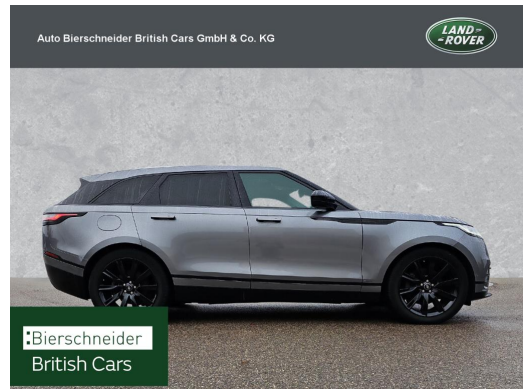

Auto Bierschneider British Cars GmbH & Co. KG

Angebotsnummer: 17458

Ausdruck vom: 29.04.2024