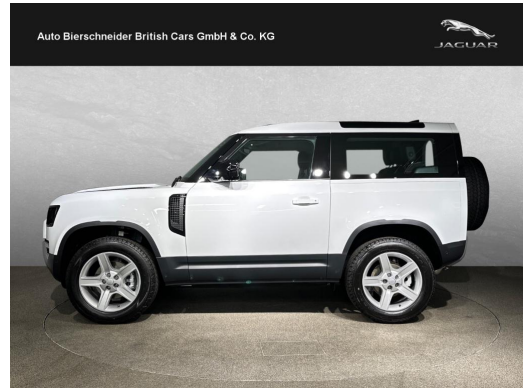

## Auto Bierschneider British Cars - Drygalski-Allee

Angebotsnummer: 23127

Ausdruck vom: 28.04.2024