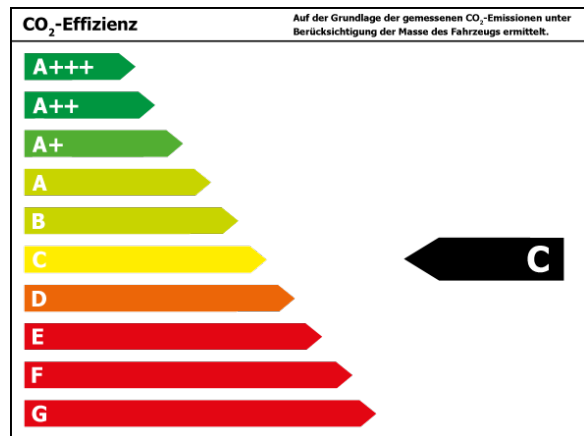

#### Verbrauch und Emissionen (WLTP) \*

Kombiniert* :	8,9 l/100 km
CO2-Emission* :	233 g/km

\*Weitere Informationen zum offiziellen Kraftstoffverbrauch und den offiziellen spezifischen CO<sub>2</sub>-Emissionen neuer Personenkraftwagen können dem 'Leitfaden über den Kraftstoffverbrauch, die CO<sub>2</sub>-Emissionen und den Stromverbrauch neuer Personenkraftwagen' entnommen werden, der an allen Verkaufsstellen und bei 'Deutsche Automobil Treuhand GmbH' unter [www.dat.de](http://www.dat.de) unentgeltlich erhältlich ist.