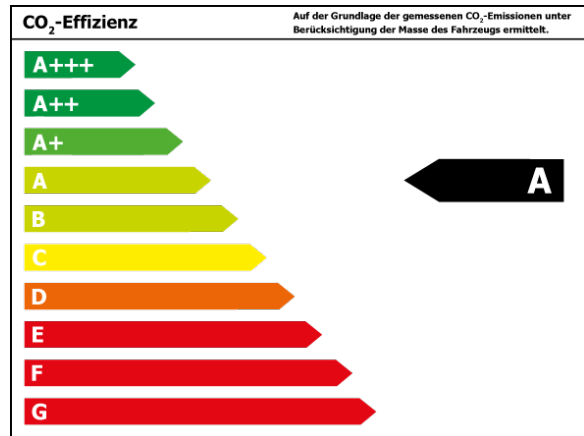

#### Verbrauch und Emissionen (WLTP) \*

Kombiniert* :	5,2 l/100 km
CO <sub>2</sub> -Emission* :	116 g/km

\*Weitere Informationen zum offiziellen Kraftstoffverbrauch und den offiziellen spezifischen CO<sub>2</sub>-Emissionen neuer Personenkraftwagen können dem 'Leitfaden über den Kraftstoffverbrauch, die CO<sub>2</sub>-Emissionen und den Stromverbrauch neuer Personenkraftwagen' entnommen werden, der an allen Verkaufsstellen und bei 'Deutsche Automobil Treuhand GmbH' unter [www.dat.de](http://www.dat.de) unentgeltlich erhältlich ist.