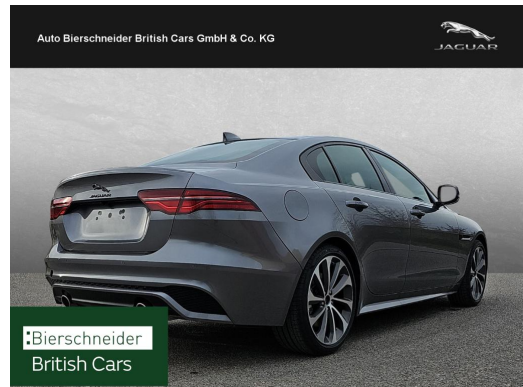

Auto Bierschneider British Cars GmbH & Co. KG

Angebotsnummer: 27328

Ausdruck vom: 28.04.2024