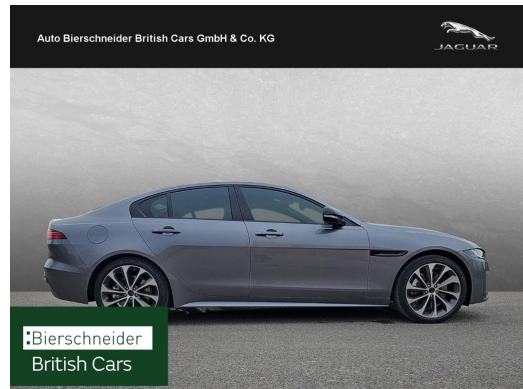

Auto Bierschneider British Cars GmbH & Co. KG

Angebotsnummer: 27328

Ausdruck vom: 28.04.2024