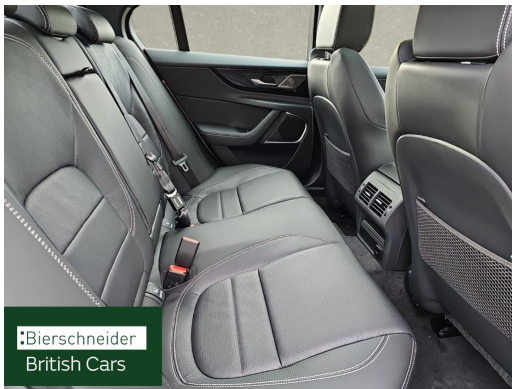

Auto Bierschneider British Cars GmbH & Co. KG

Angebotsnummer: 27328

Ausdruck vom: 28.04.2024