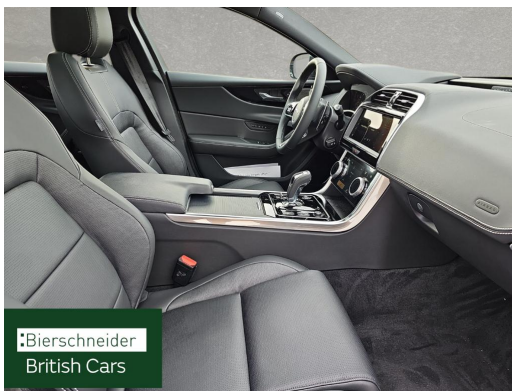

Auto Bierschneider British Cars GmbH & Co. KG

Angebotsnummer: 27328

Ausdruck vom: 28.04.2024