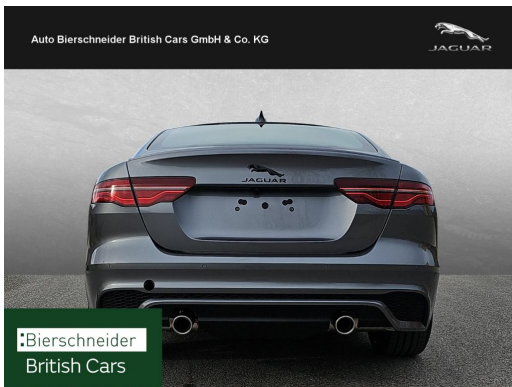

Auto Bierschneider British Cars GmbH & Co. KG

Angebotsnummer: 27328

Ausdruck vom: 28.04.2024