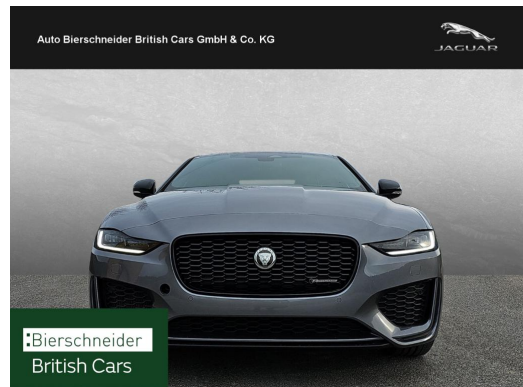

Auto Bierschneider British Cars GmbH & Co. KG

Angebotsnummer: 27328

Ausdruck vom: 28.04.2024