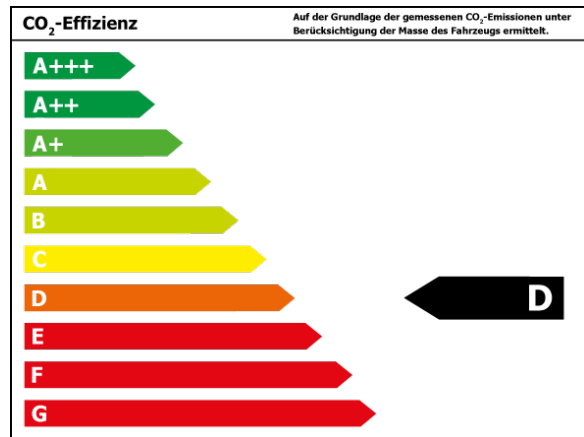

Verbrauch

Verbrauch und Emissionen (NEFZ) *

Innerorts* :	8,1 l/100 km
Ausserorts* :	8,1 l/100 km
Kombiniert* :	8,1 l/100 km
CO ₂ -Emission* :	184,0 g/km

Verbrauch und Emissionen (WLTP) *

Langsam* :	11,5 l/100 km
Mittel* :	8,1 l/100 km
Schnell* :	7,0 l/100 km
Sehr schnell* :	7,8 l/100 km
Kombiniert* :	8,1 l/100 km
CO ₂ -Emission* :	184 g/km