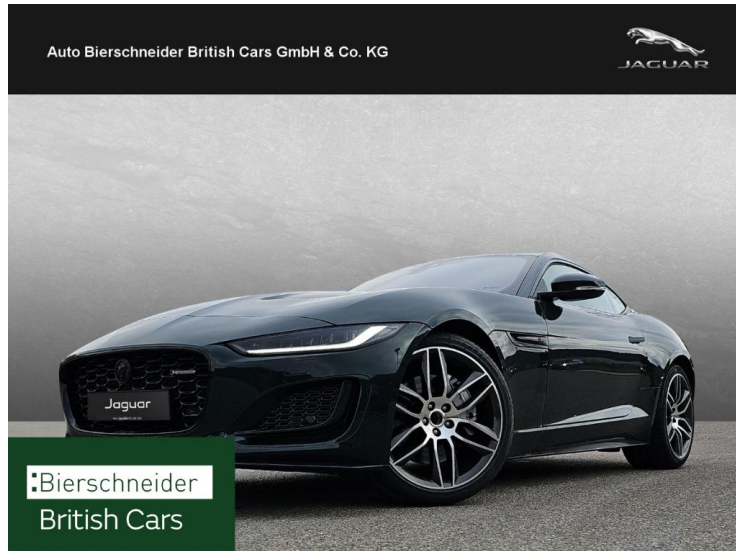

Auto Bierschneider British Cars GmbH & Co. KG

Angebotsnummer: 17324

Ausdruck vom: 28.04.2024

Jaguar F-Type P300 RWD Coupe R-Dynamic ab 879,- Leasing

Preis:	75.950,- € (MwSt. ausweisbar)
Zustand:	Neufahrzeug
Karosserie:	Sportwagen/Coupe
Leistung:	221 kW (301 PS)
Kraftstoff:	Benzin
Getriebe:	Automatik
Kilometerstand:	50
Vorbesitzer:	--
Außenfarbe:	Grün
Polsterung:	Leder
Türen:	3
Erstzulassung:	--
Umweltplakette:	Euro6d
Energieeffizienz:	G