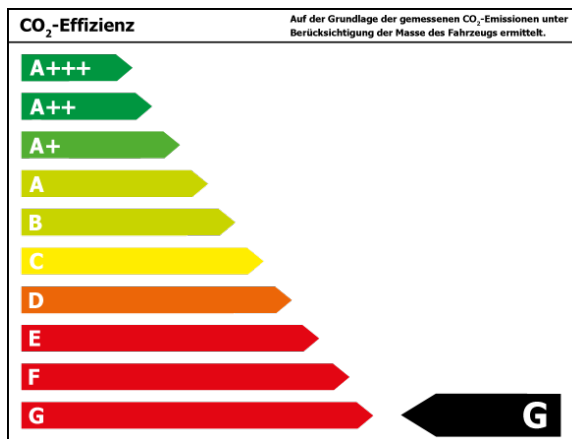

Verbrauch

Verbrauch und Emissionen (NEFZ) *

Innerorts* :	9,4 l/100 km
Ausserorts* :	9,4 l/100 km
Kombiniert* :	9,4 l/100 km
CO2-Emission* :	215,0 g/km

Verbrauch und Emissionen (WLTP) *

Langsam* :	13,0 l/100 km
Mittel* :	9,5 l/100 km
Schnell* :	8,1 l/100 km
Sehr schnell* :	9,1 l/100 km
Kombiniert* :	9,4 l/100 km
CO2-Emission* :	215 g/km