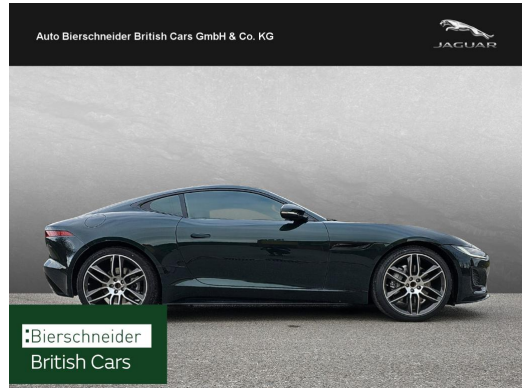

Auto Bierschneider British Cars GmbH & Co. KG

Angebotsnummer: 17324

Ausdruck vom: 28.04.2024