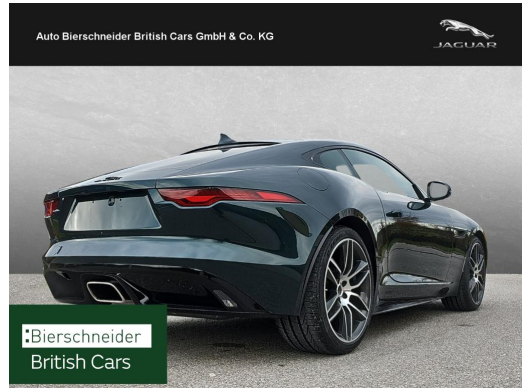

Auto Bierschneider British Cars GmbH & Co. KG

Angebotsnummer: 17324

Ausdruck vom: 28.04.2024