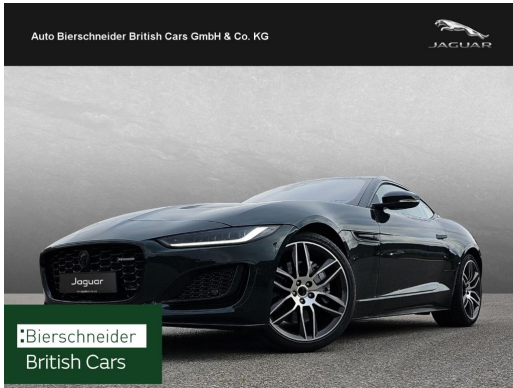

Auto Bierschneider British Cars GmbH & Co. KG

Angebotsnummer: 17324

Ausdruck vom: 28.04.2024