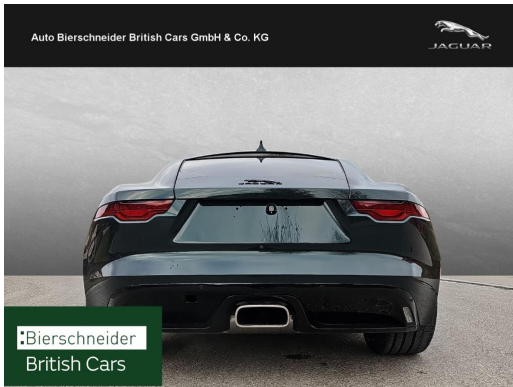

Auto Bierschneider British Cars GmbH & Co. KG

Angebotsnummer: 17324

Ausdruck vom: 28.04.2024