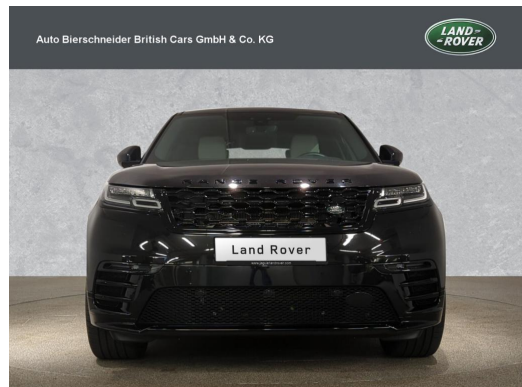

Auto Bierschneider British Cars - Drygalski-Allee

Angebotsnummer: 17451

Ausdruck vom: 28.04.2024

Land Rover Range Rover Velar D300 R-Dynamic SE LUFTFEDERUNG MATRIX DAB 22

Preis:	54.950,- € (MwSt. ausweisbar)
Zustand:	Gebrauchtfahrzeug
Karosserie:	Geländewagen/Pickup
Leistung:	221 kW (301 PS)
Kraftstoff:	Diesel
Getriebe:	Automatik
Kilometerstand:	49350
Vorbesitzer:	1
Außenfarbe:	Schwarz
Polsterung:	Leder
Türen:	5
Erstzulassung:	10 . 2020
Umweltplakette:	Euro6dtemp
Energieeffizienz:	C

Ihr Verkaufsteam

089-7240400

--

muenchen@bierschneider.lead.carzilla.de

Auto Bierschneider British Cars - Drygalski-Allee

Angebotsnummer: 17451

Ausdruck vom: 28.04.2024

Finanzierungsbeispiel

- HU/AU neu bei Auslieferung
 - Reifenreparatursystem
 - Shadow Aluminium
 - Einstiegsleisten vorne aus Aluminium
-

Auto Bierschneider British Cars - Drygalski-Allee

Angebotsnummer: 17451

Ausdruck vom: 28.04.2024