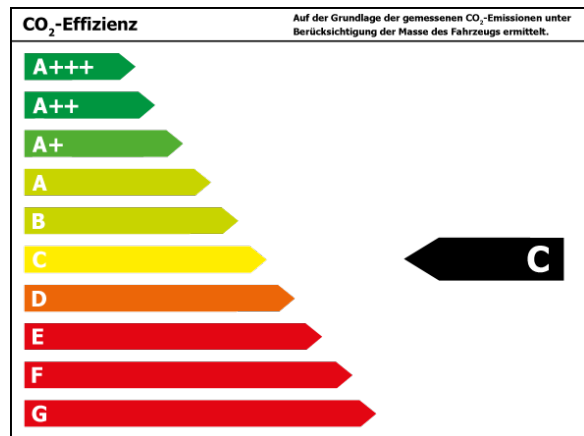

Verbrauch und Emissionen (NEFZ) *

Innerorts* :	7,8 l/100 km
Ausserorts* :	5,8 l/100 km
Kombiniert* :	6,6 l/100 km
CO2-Emission* :	173,0 g/km

Verbrauch und Emissionen (WLTP) *

Kombiniert* :	7,9 l/100 km
CO2-Emission* :	208 g/km