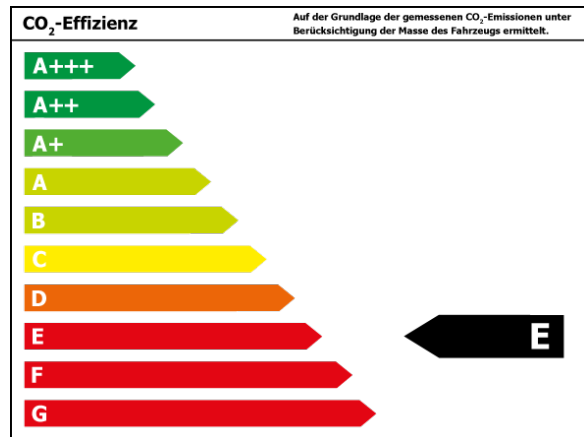

Bitte beachten Sie, dass bei allen Angaben zum Fahrzeug Irrtümer und Änderungen vorbehalten sind!

Verbrauch

Verbrauch und Emissionen (NEFZ) *

| | |
|-----------------|---------------|
| Innerorts* : | 11,6 l/100 km |
| Ausserorts* : | 7,6 l/100 km |
| Kombiniert* : | 8,9 l/100 km |
| CO2-Emission* : | 200,0 g/km |

Verbrauch und Emissionen (WLTP) *

| | |
|-----------------|---------------|
| Langsam* : | 11,6 l/100 km |
| Mittel* : | 8,8 l/100 km |
| Schnell* : | 7,6 l/100 km |
| Sehr schnell* : | 8,9 l/100 km |
| Kombiniert* : | 8,9 l/100 km |
| CO2-Emission* : | 200 g/km |