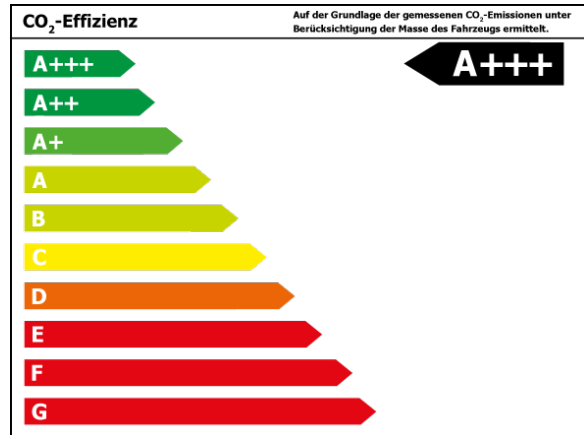

Bitte beachten Sie, dass bei allen Angaben zum Fahrzeug Irrtümer und Änderungen vorbehalten sind!

Verbrauch

Verbrauch und Emissionen (NEFZ) *

Kombiniert* : 25,2 l/100 km

CO2-Emission* : 0 g/km

Stromverbrauch kombiniert* : 25,2 kWh/100 km

Verbrauch und Emissionen (WLTP) *

CO2-Emission* : 0 g/km

Stromverbrauch kombiniert* : 24,5 kWh/100 km

Elektrische Reichweite* : 549 km

Elektrisch innerorts* : 421 km

1Diese E-Auto spezifischen Informationen werden ohne jegliche Gewähr und Haftung bereitgestellt und sind nicht Bestandteil der Fahrzeugbeschreibung und des Angebotes des inserierenden Autohändlers. Die Datenqualität ist maßgeblich davon abhängig, ob das Fahrzeug eindeutig einem Referenztypen zugeordnet werden kann.