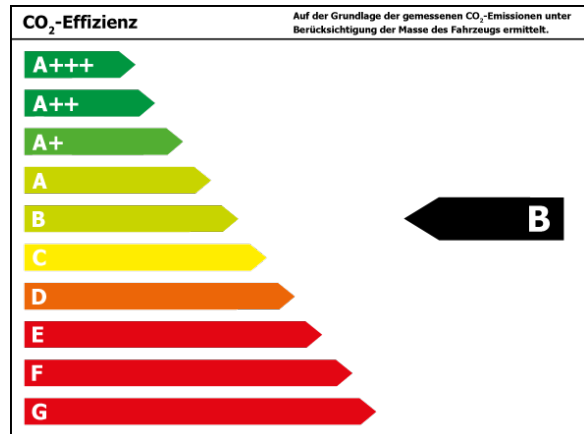

#### Verbrauch und Emissionen (NEFZ) \*

Innerorts* :	5,5 l/100 km
Ausserorts* :	4,3 l/100 km
Kombiniert* :	5,1 l/100 km
CO2-Emission* :	134,0 g/km

\*Weitere Informationen zum offiziellen Kraftstoffverbrauch und den offiziellen spezifischen CO<sub>2</sub>-Emissionen neuer Personenkraftwagen können dem 'Leitfaden über den Kraftstoffverbrauch, die CO<sub>2</sub>-Emissionen und den Stromverbrauch neuer Personenkraftwagen' entnommen werden, der an allen Verkaufsstellen und bei 'Deutsche Automobil Treuhand GmbH' unter [www.dat.de](http://www.dat.de) unentgeltlich erhältlich ist.