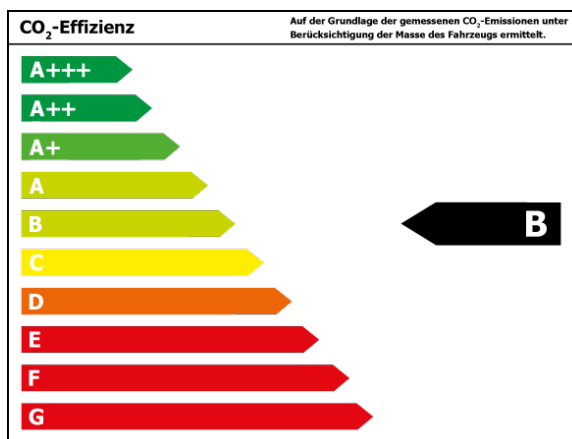

#### Verbrauch und Emissionen (WLTP) \*

Kombiniert* :	7,8 l/100 km
CO2-Emission* :	205 g/km

\*Weitere Informationen zum offiziellen Kraftstoffverbrauch und den offiziellen spezifischen CO<sub>2</sub>-Emissionen neuer Personenkraftwagen können dem 'Leitfaden über den Kraftstoffverbrauch, die CO<sub>2</sub>-Emissionen und den Stromverbrauch neuer Personenkraftwagen' entnommen werden, der an allen Verkaufsstellen und bei 'Deutsche Automobil Treuhand GmbH' unter [www.dat.de](http://www.dat.de) unentgeltlich erhältlich ist.