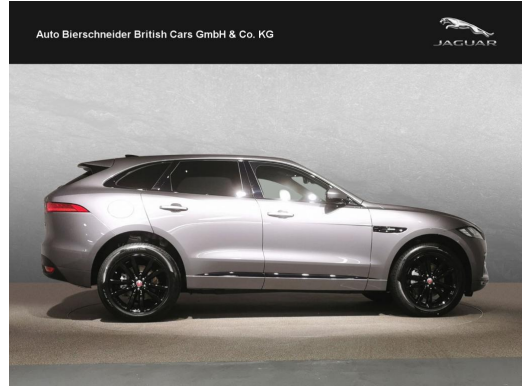

Auto Bierschneider British Cars - Drygalski-Allee

Angebotsnummer: 23728

Ausdruck vom: 28.04.2024