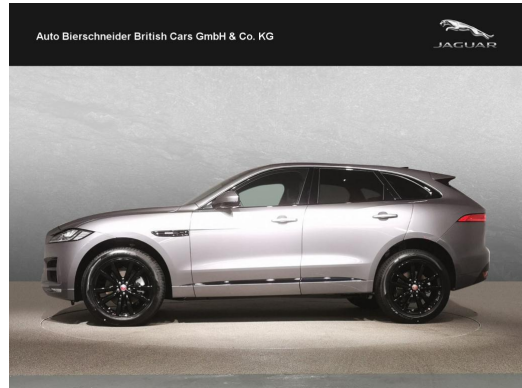

## Auto Bierschneider British Cars - Drygalski-Allee

Angebotsnummer: 23728

Ausdruck vom: 28.04.2024