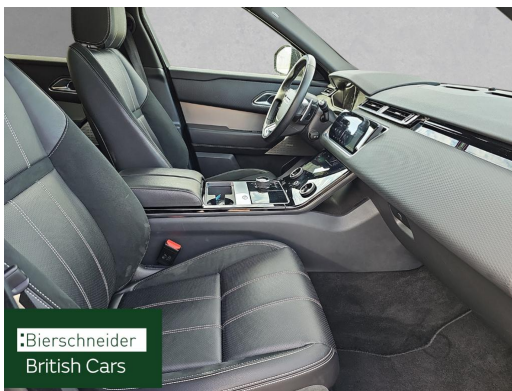

Auto Bierschneider British Cars GmbH & Co. KG

Angebotsnummer: 17438

Ausdruck vom: 28.04.2024