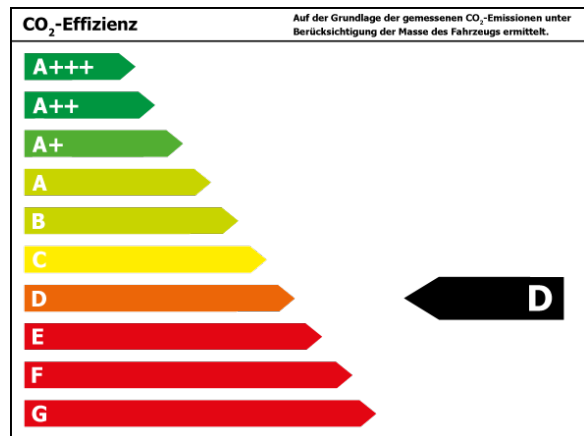

Verbrauch

Verbrauch und Emissionen (NEFZ) *

Innerorts* :	7,8 l/100 km
Ausserorts* :	5,8 l/100 km
Kombiniert* :	7,9 l/100 km
CO2-Emission* :	206,0 g/km

Verbrauch und Emissionen (WLTP) *

Kombiniert* :	7,9 l/100 km
CO2-Emission* :	206 g/km