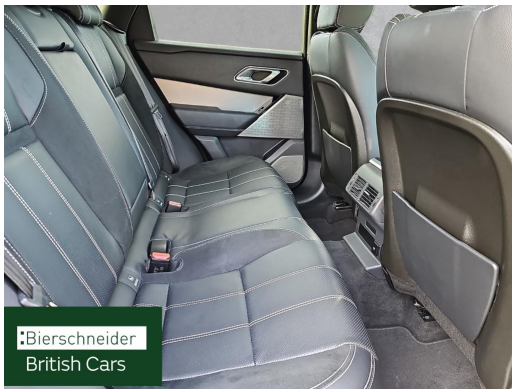

Auto Bierschneider British Cars GmbH & Co. KG

Angebotsnummer: 17438

Ausdruck vom: 28.04.2024