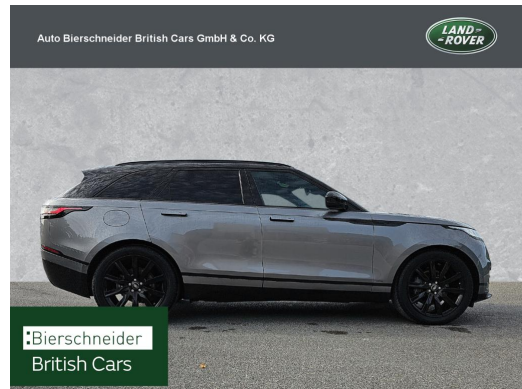

Auto Bierschneider British Cars GmbH & Co. KG

Angebotsnummer: 17438

Ausdruck vom: 28.04.2024