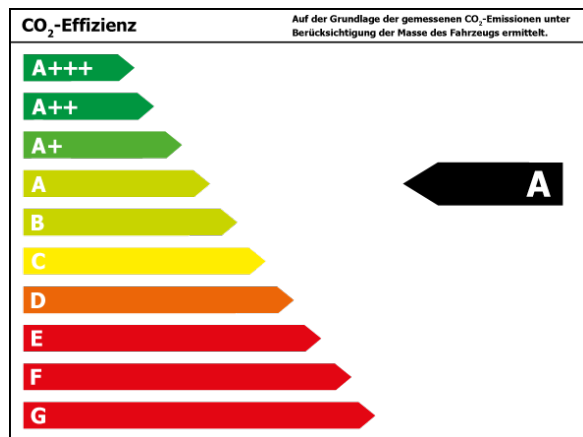

Verbrauch und Emissionen (NEFZ) *

Innerorts* :	6,4 l/100 km
Ausserorts* :	3,9 l/100 km
Kombiniert* :	4,8 l/100 km
CO ₂ -Emission* :	110,0 g/km

Verbrauch und Emissionen (WLTP) *

Langsam* :	7,6 l/100 km
Mittel* :	5,7 l/100 km
Schnell* :	4,9 l/100 km
Sehr schnell* :	5,7 l/100 km
Kombiniert* :	5,7 l/100 km
CO ₂ -Emission* :	129 g/km