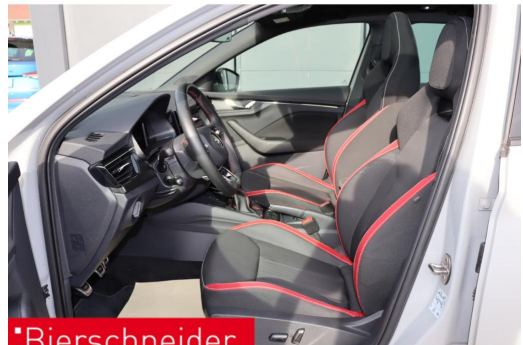

Bierschneider