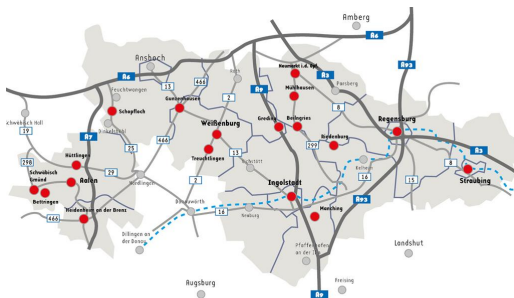

**IMMER FÜR SIE VOR ORT
UNSERE STANDORTE**