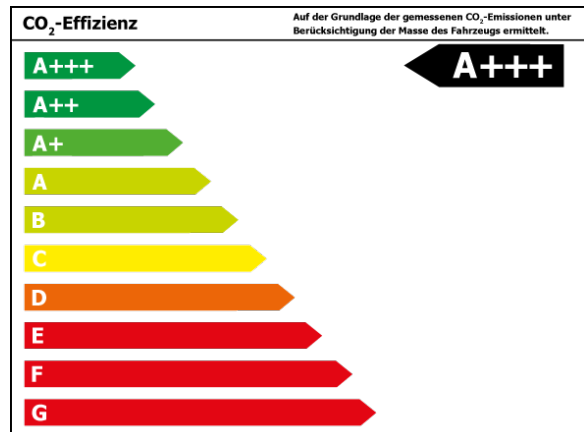

Verbrauch und Emissionen (NEFZ) *

Kombiniert* : 5,8 l/100 km

CO2-Emission* : 26,0 g/km

Stromverbrauch kombiniert* : 15,0 kWh/100 km

Verbrauch und Emissionen (WLTP) *

Langsam* : 7,3 l/100 km

Mittel* : 5,5 l/100 km

Schnell* : 5,1 l/100 km

Sehr schnell* : 6,3 l/100 km

Kombiniert* : 5,9 l/100 km

CO2-Emission* : 27 g/km

Stromverbrauch kombiniert* : 19,0 kWh/100 km

Stromverbrauch langsam* : 17,8 kWh/100 km

Stromverbrauch mittel* : 17,1 kWh/100 km

Stromverbrauch schnell* : 17,7 kWh/100 km

Stromverbrauch sehr schnell* : 22,5 kWh/100 km

Elektrische Reichweite* : 59 km

Gesamtreichweite innerorts* : 65 km

1Diese E-Auto spezifischen Informationen werden ohne jegliche Gewähr und Haftung bereitgestellt und sind nicht Bestandteil der Fahrzeugbeschreibung und des Angebotes des inserierenden Autohändlers. Die Datenqualität ist maßgeblich davon abhängig, ob das Fahrzeug eindeutig einem Referenztypen zugeordnet werden kann.